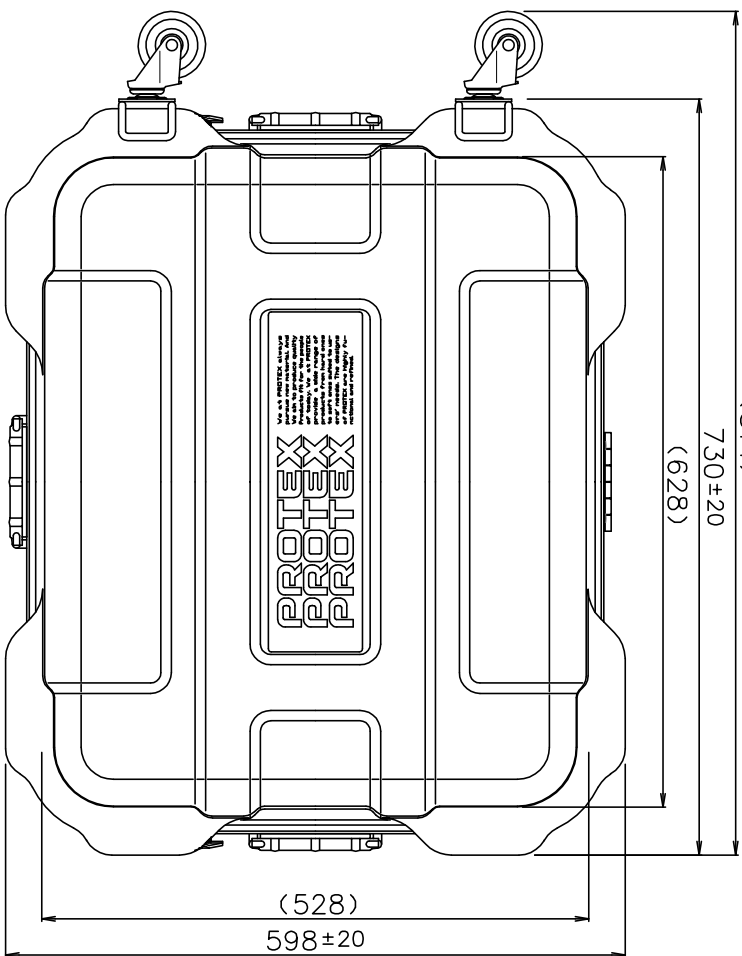

PROTEX

SCALE
0 50 100 150 200 250

質量：10.5kg
(内装用カッター、着脱式キースローを含む)

TITLE
CORE F&HDシリーズ

MODEL
HD-70