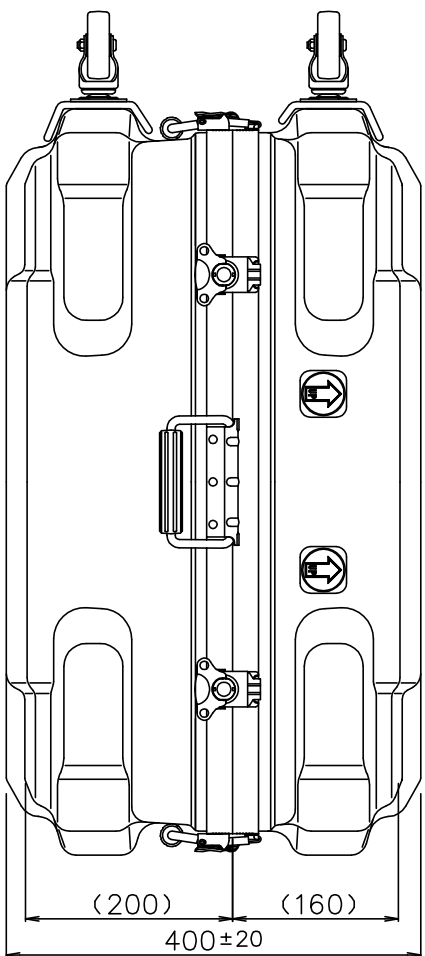

PROTEX

SCALE
0 50 100 150 200 250

質量：10.5kg
(内装用カッター、着脱式キースローを含む)

TITLE
CORE F&HDシリーズ

MODEL
HD-70