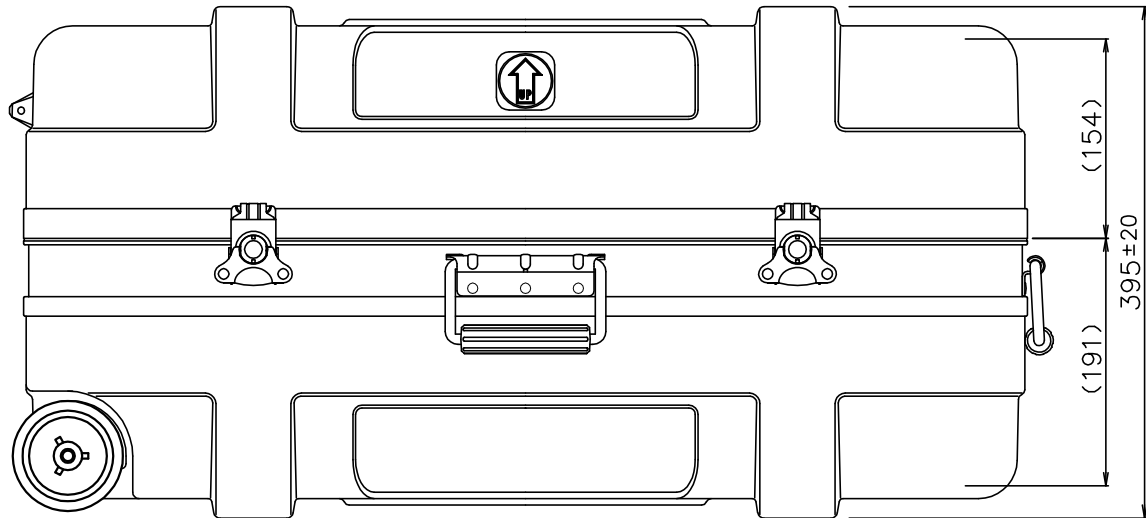

# PROTEX

SCALE  
0 50 100 150 200

質量： 8.9kg  
(内装用カットウレタン含む)

TITLE	CORE F&HDシリーズ
MODEL	FP-8SWC