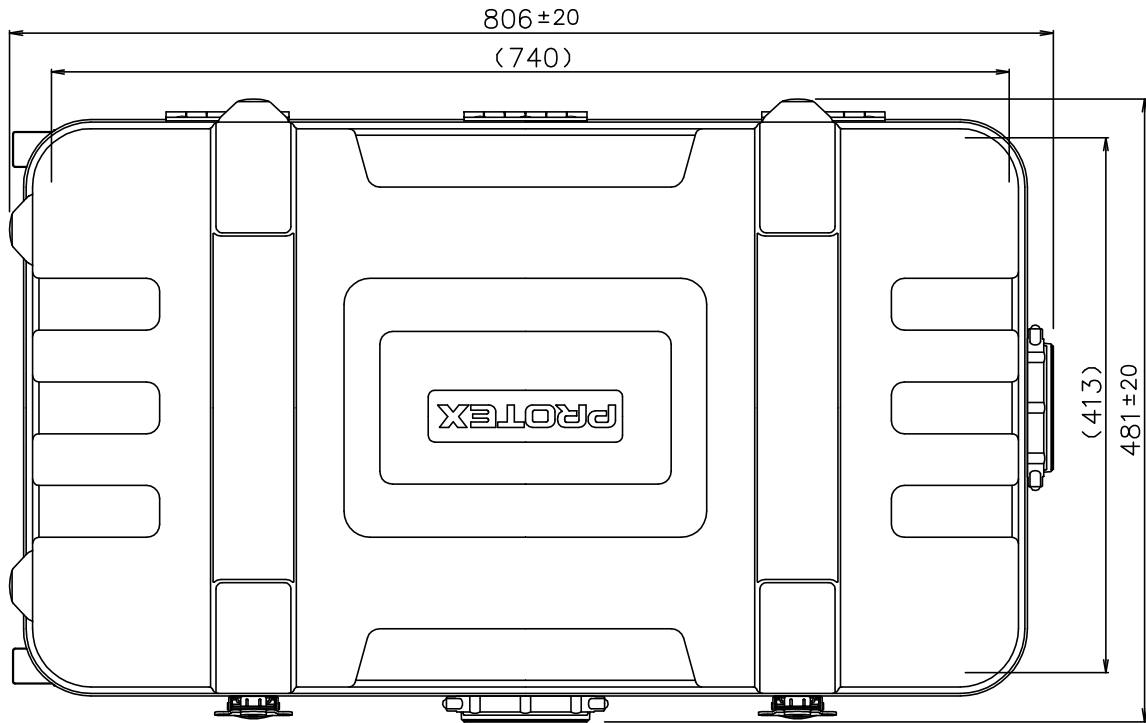

# PROTEX

SCALE  
0 50 100 150 200

質量： 8.9kg  
(内装用カットウレタン含む)

TITLE	CORE F&HDシリーズ
MODEL	FP-8SWC