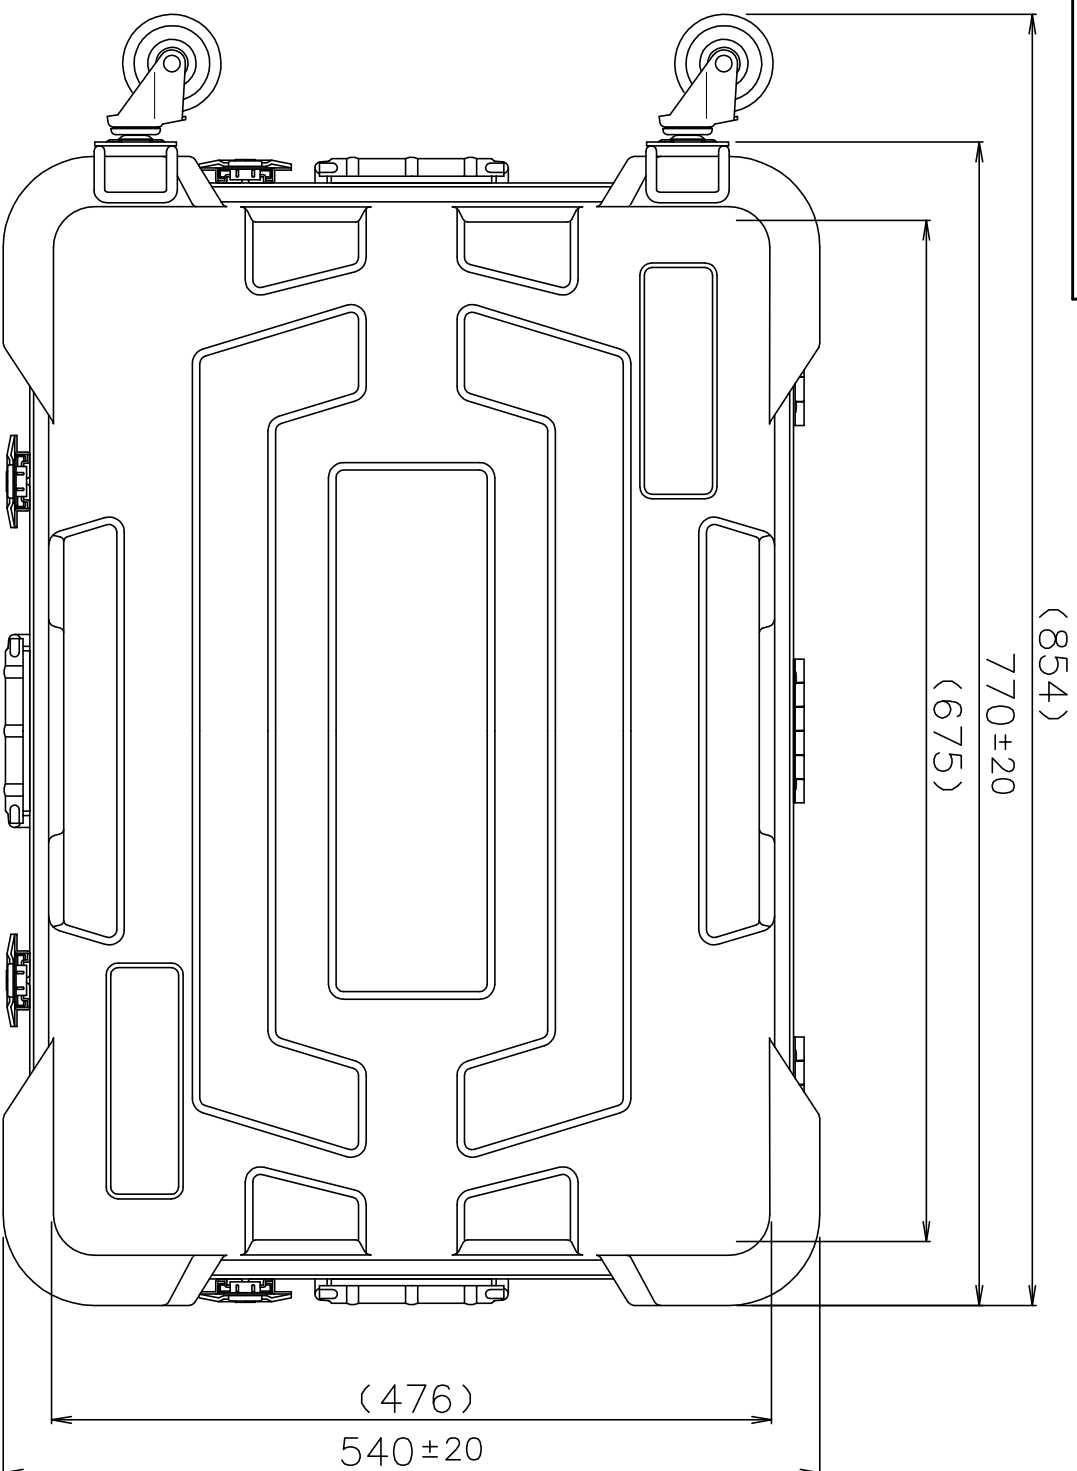

# PROTEX

SCALE

0 50 100 150 200 250

質量： 10.4kg  
(内装用カッタリタン、着脱式キッカー含む)

TITLE

CORE F&HDシリーズ

MODEL

FP-4