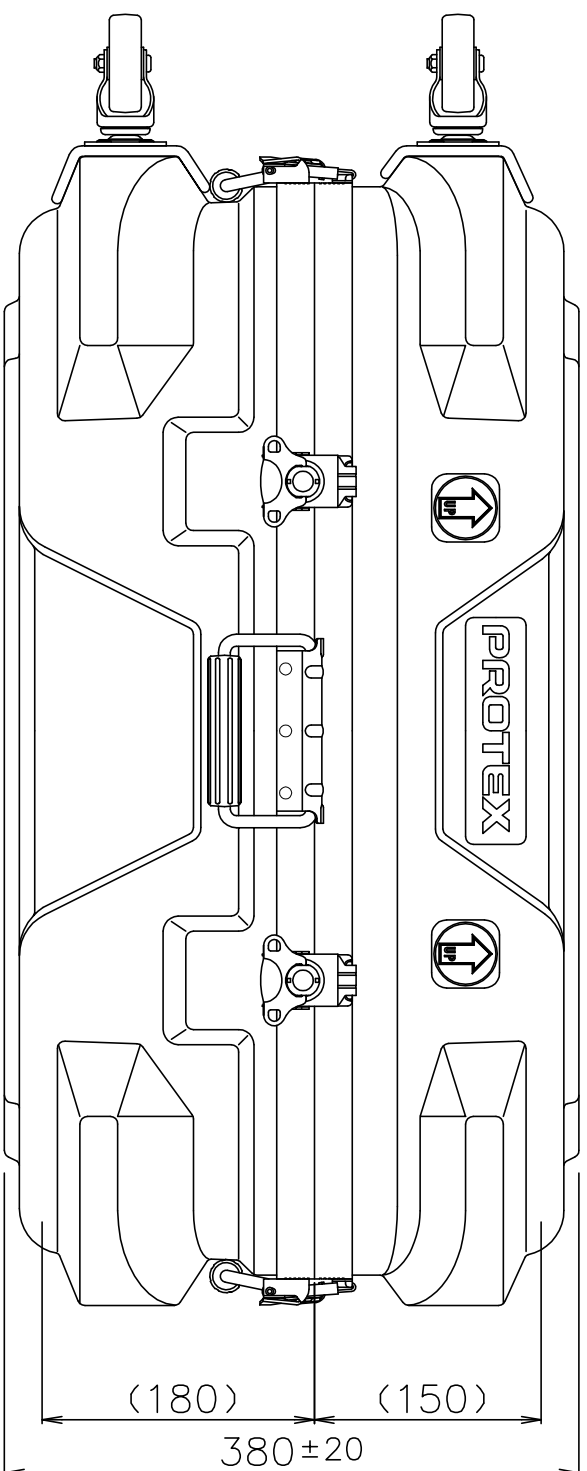

# PROTEX

SCALE

0 50 100 150 200 250

質量： 10.4kg  
(内装用カッタリタン、着脱式キッカー含む)

TITLE

CORE F&HDシリーズ

MODEL

FP-4