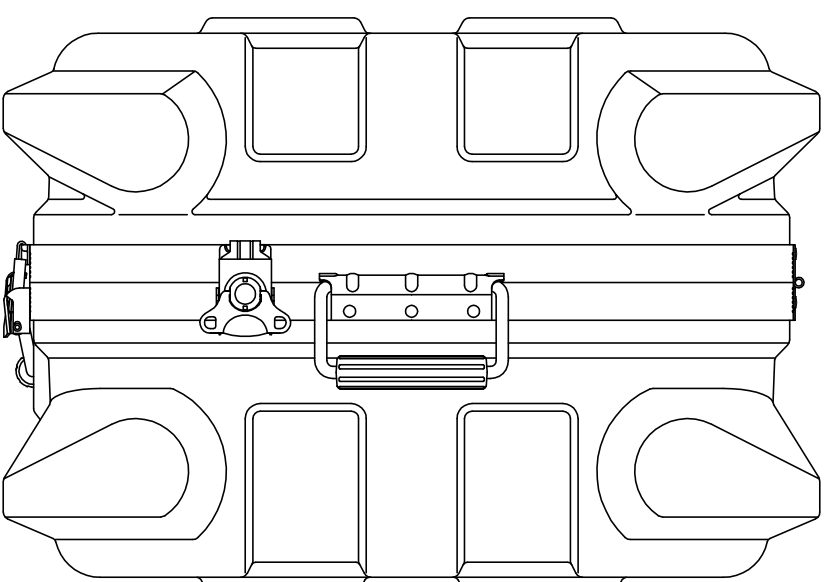

# PROTEX

SCALE

0 50 100 150 200 250

質量： 10.4kg  
(内装用カッタリタン、着脱式キッカー含む)

TITLE

CORE F&HDシリーズ

MODEL

FP-4