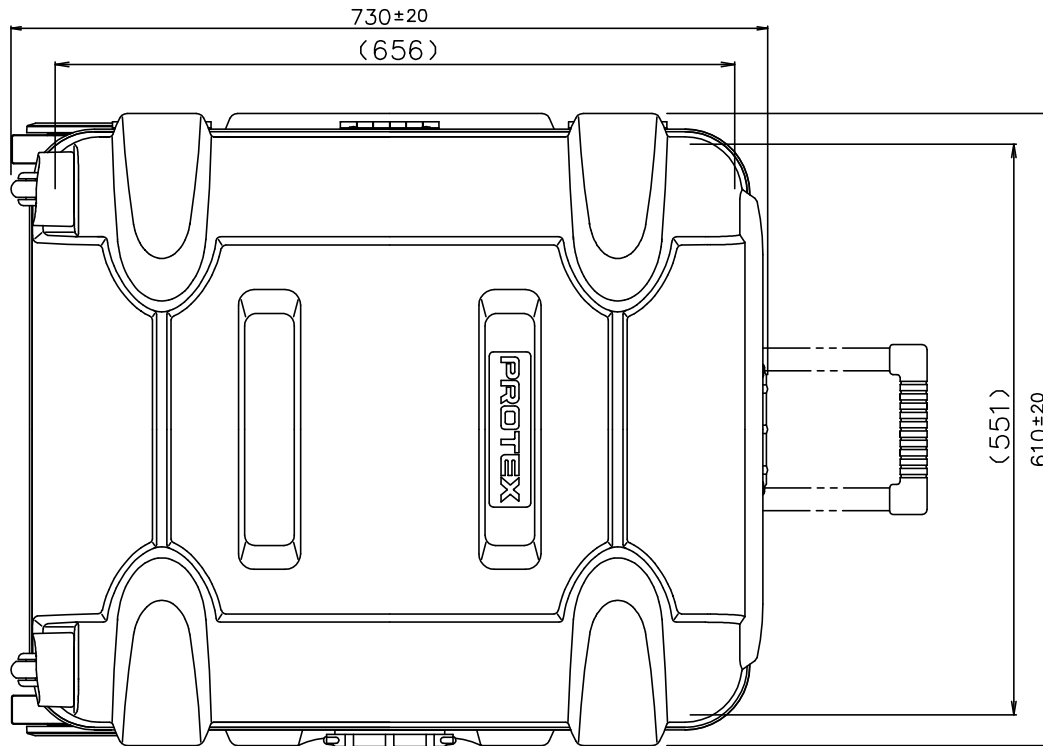

PROTEX

SCALE
0 50 100 150 200 250

質量： 9.2kg
(内装用カットウレタン含む)

TITLE	CORE F&HDシリーズ
MODEL	FP-220