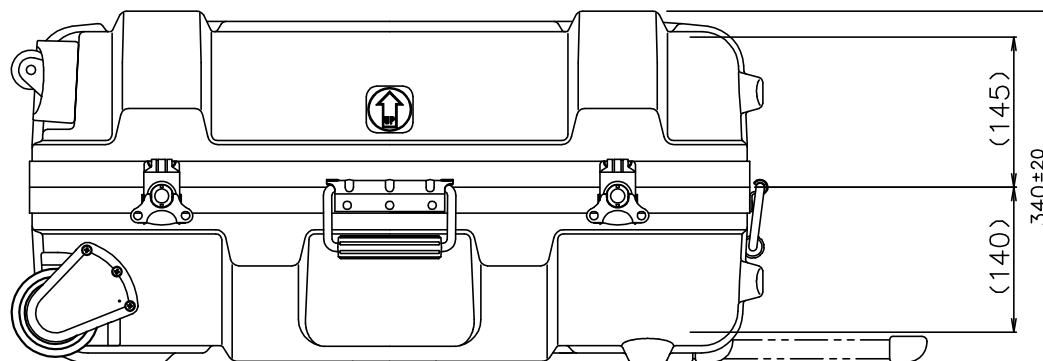

PROTEX

SCALE
0 50 100 150 200 250

質量： 9.2kg
(内装用カットウレタン含む)

TITLE	CORE F&HDシリーズ
MODEL	FP-220