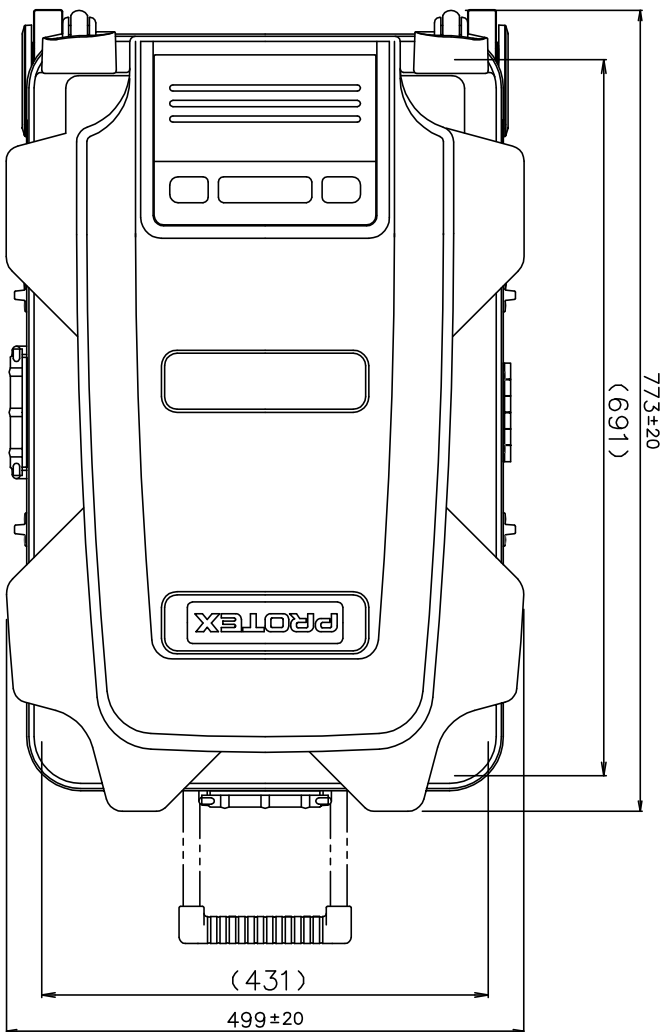

# PROTEX

SCALE  
0 50 100 150 200 250

質量： 9.1kg  
(内装用カットセラタン含む)

TITLE

CORE F&HDシリーズ

MODEL

FP-20