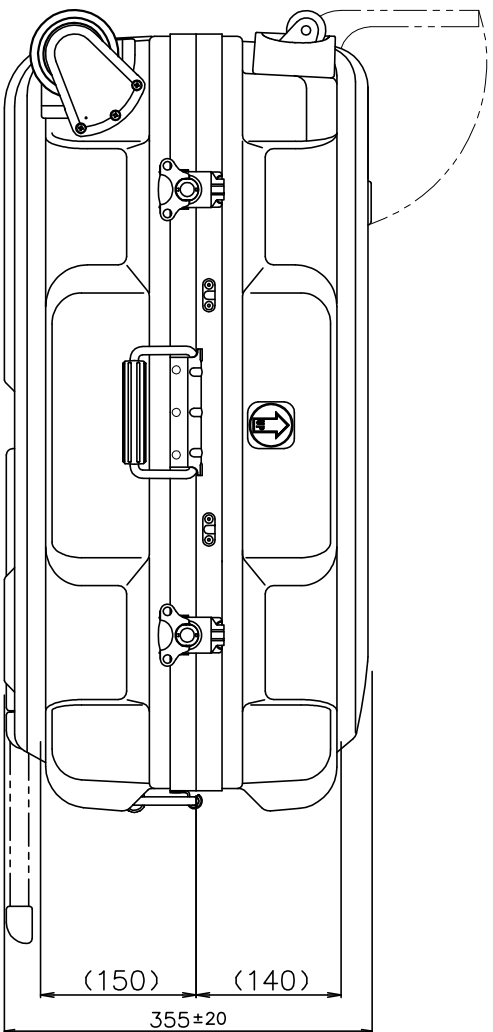

# PROTEX

SCALE  
0 50 100 150 200 250

質量： 9.1kg  
(内装用カットセラタン含む)

TITLE

CORE F&HDシリーズ

MODEL

FP-20