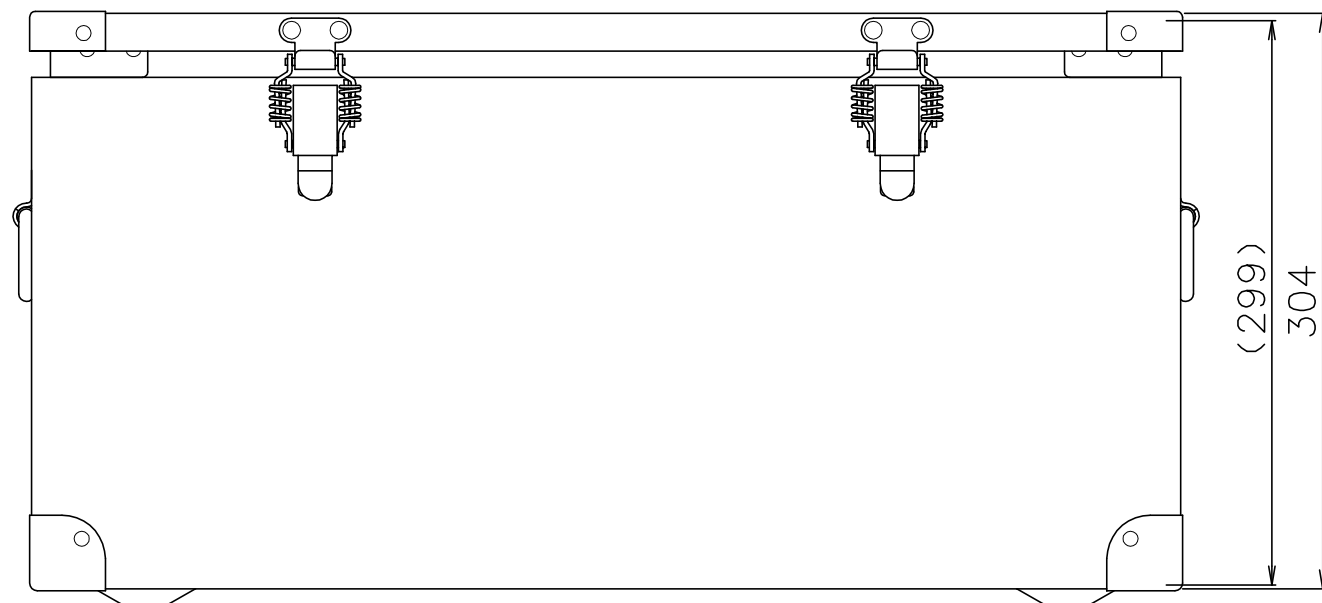

PROTEX

SCALE
0 50 100 150 200

質量： 7.4kg

TITLE	コンテナ FCシリーズ
MODEL	FC-643