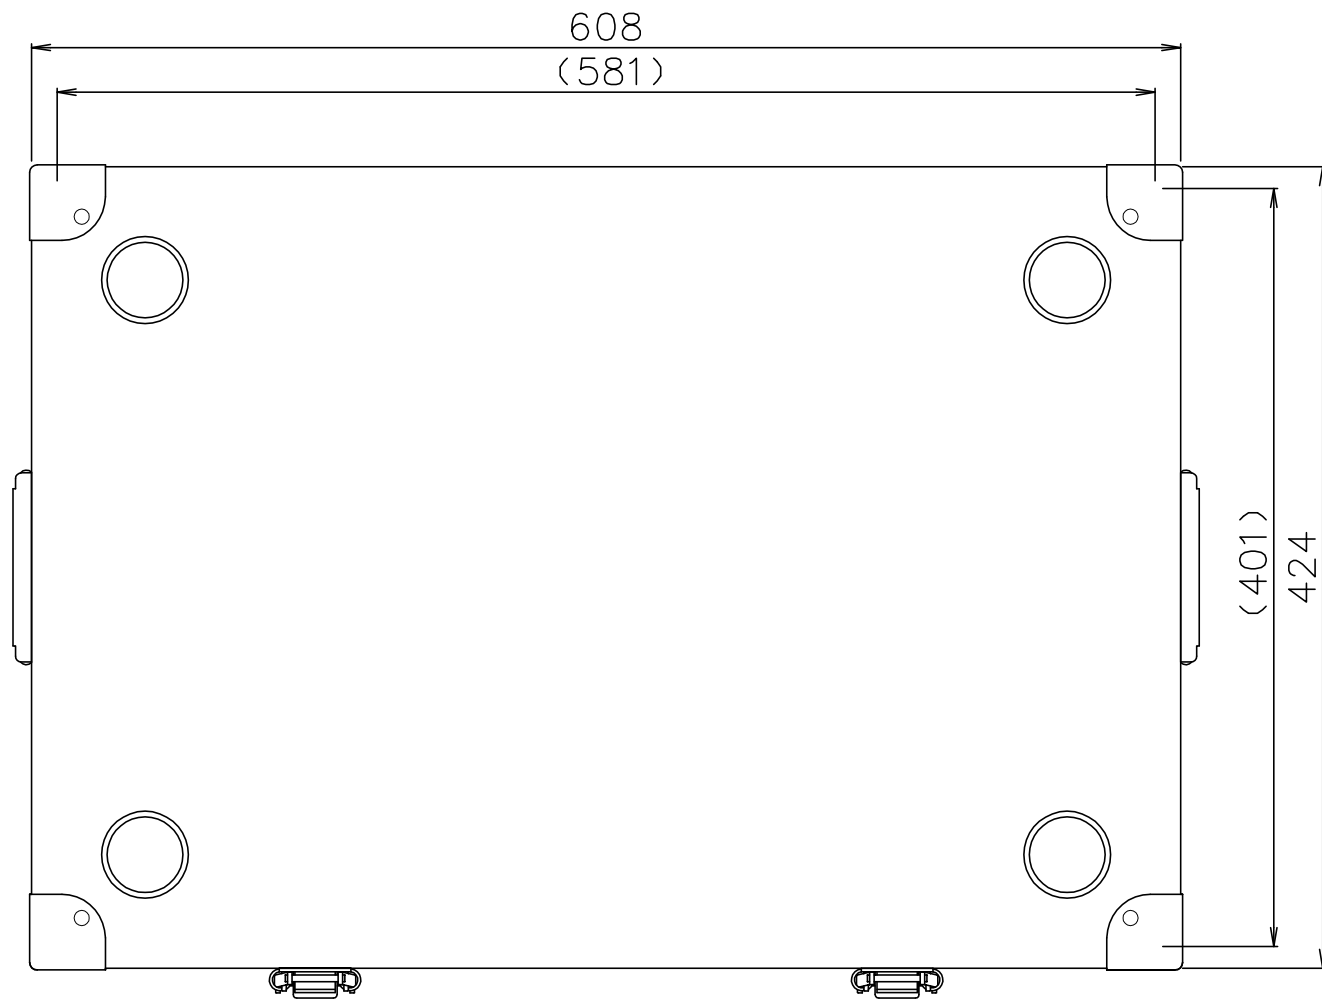

PROTEX

SCALE
0 50 100 150 200

質量： 7.4kg

TITLE	コンテナ FCシリーズ
MODEL	FC-643