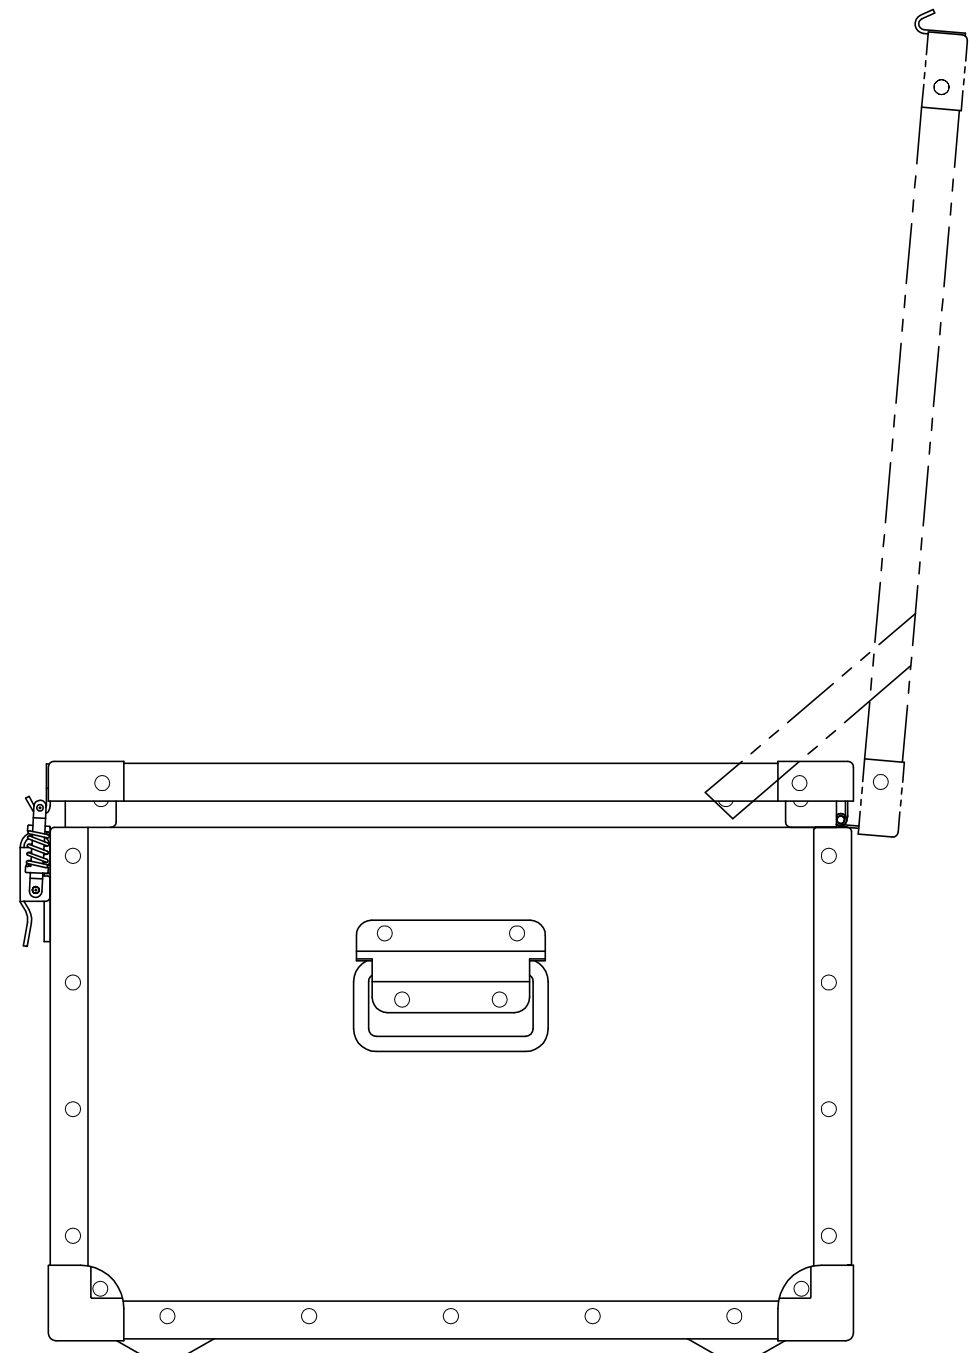

PROTEX

SCALE
0 50 100 150 200

質量： 7.4kg

TITLE	コンテナ FCシリーズ
MODEL	FC-643