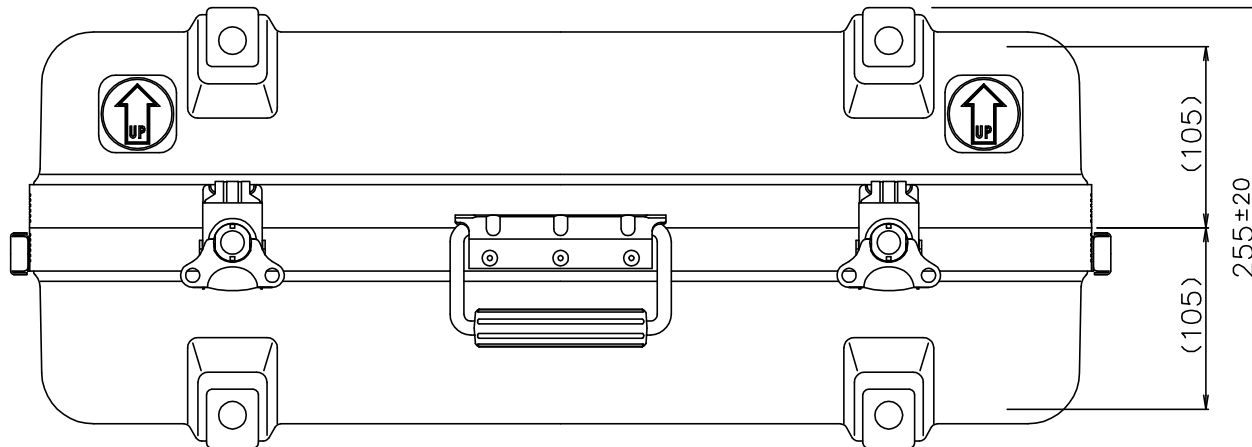

PROTEX

SCALE
0 50 100 150

637±20

(576)

(361)

422±20

(105)

255±20

(105)

質量： 5.2kg
(内装用カットウレタン含む)

TITLE
CORE F&HDシリーズ
MODEL
FA-3