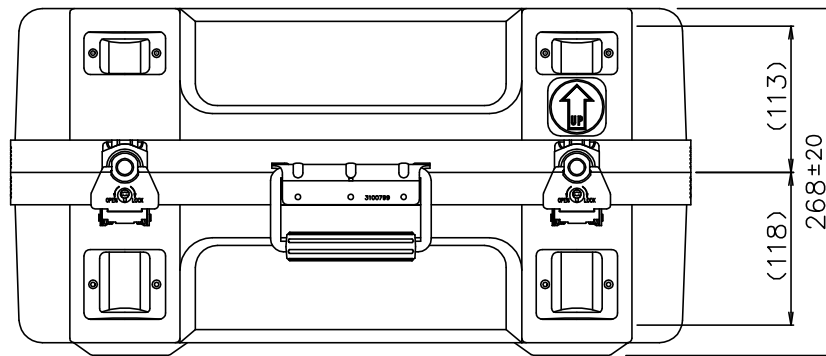

# PROTEX

質量： 4.3kg  
(内装用カットウレタン含む)

TITLE	CORE F&HDシリーズ
MODEL	FA-12