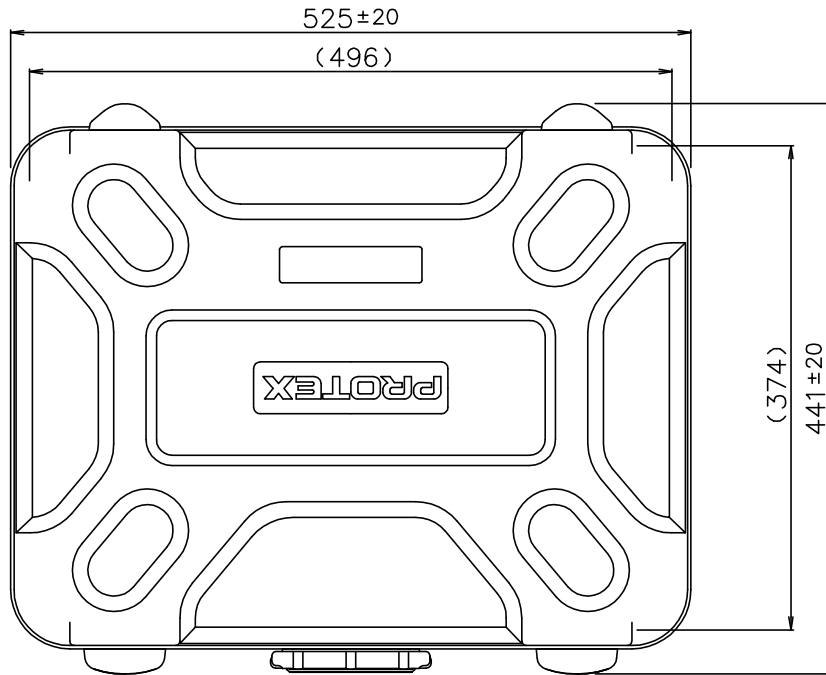

# PROTEX

質量： 4.3kg  
(内装用カットウレタン含む)

TITLE	CORE F&HDシリーズ
MODEL	FA-12