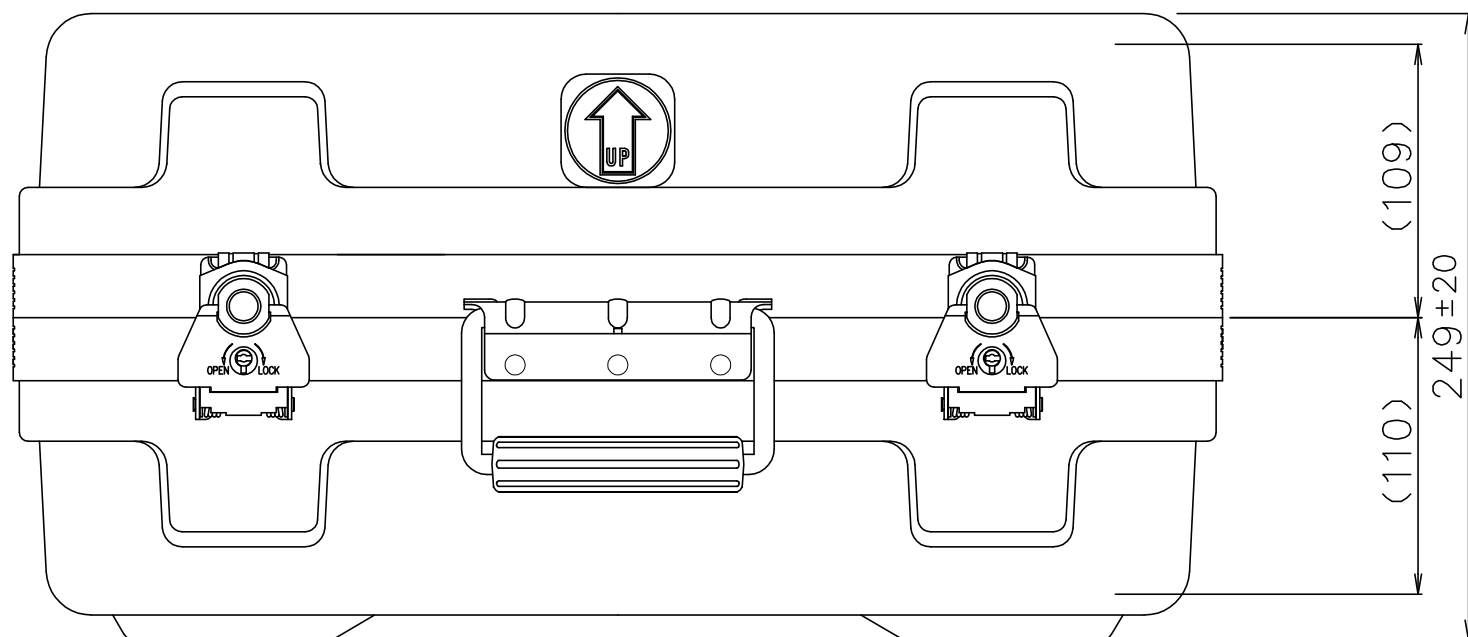

# PROTEX

質量： 3.3kg  
(内装用カットウレタン含む)

TITLE	CORE F&HDシリーズ
MODEL	FA-11