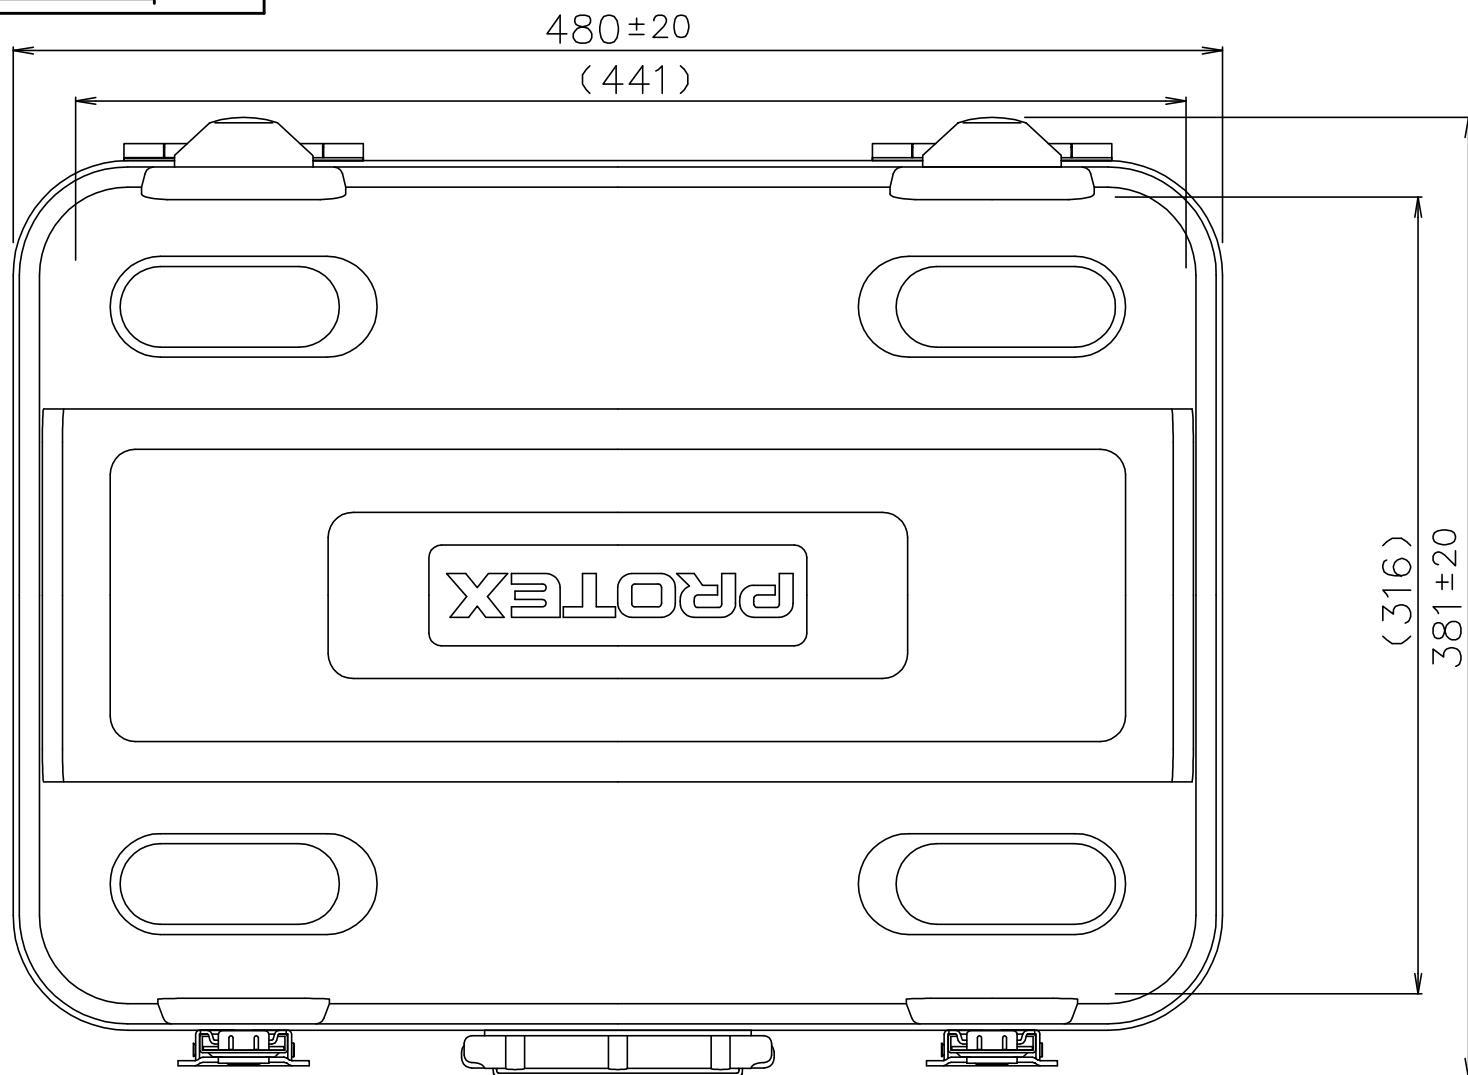

# PROTEX

質量： 3.3kg  
(内装用カットウレタン含む)

TITLE	CORE F&HDシリーズ
MODEL	FA-11