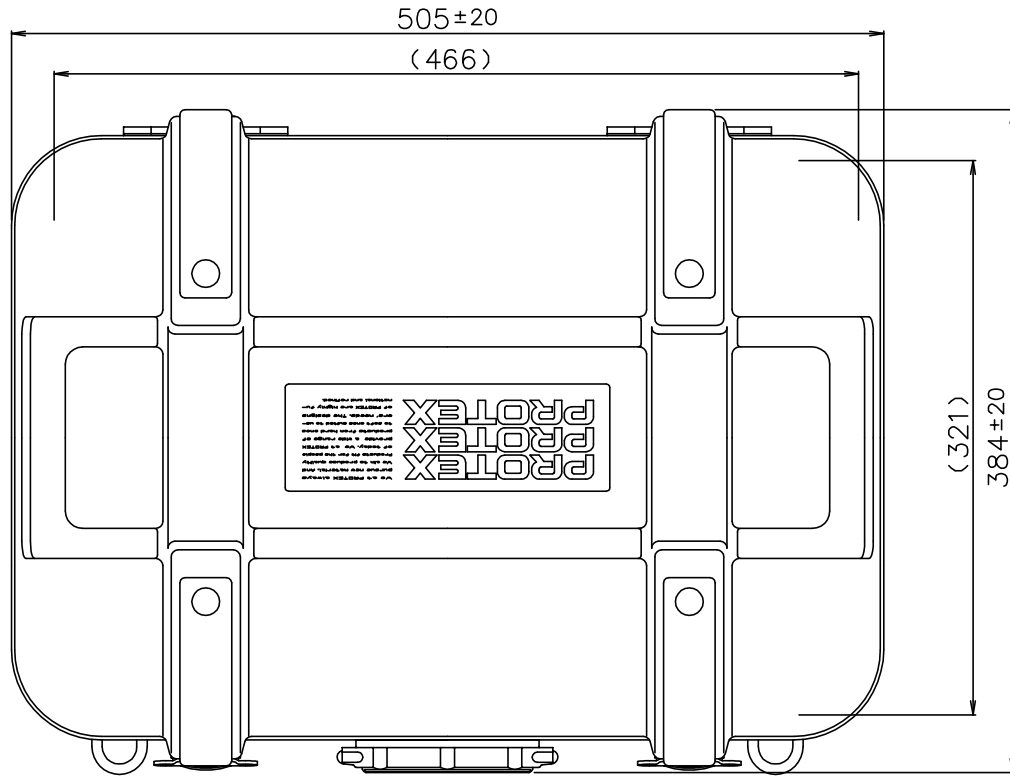

PROTEX

SCALE
0 50 100 150

TITLE
COREシリーズ
MODEL
CR-1000