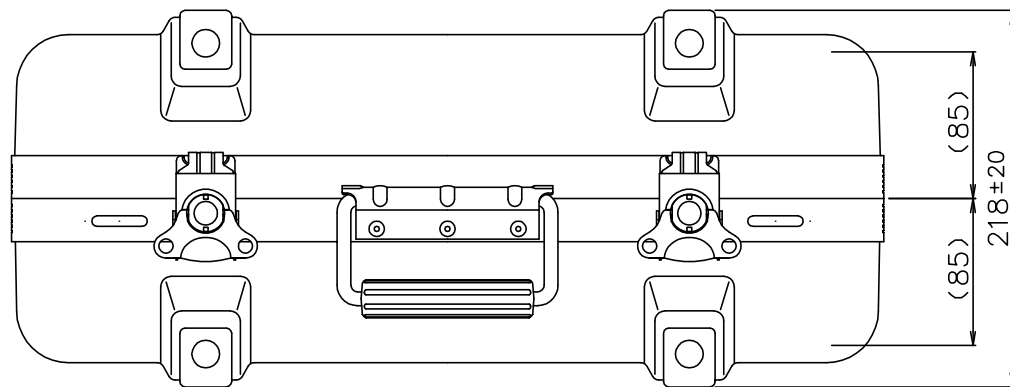

PROTEX

SCALE
0 50 100 150

TITLE
COREシリーズ
MODEL
CR-1000