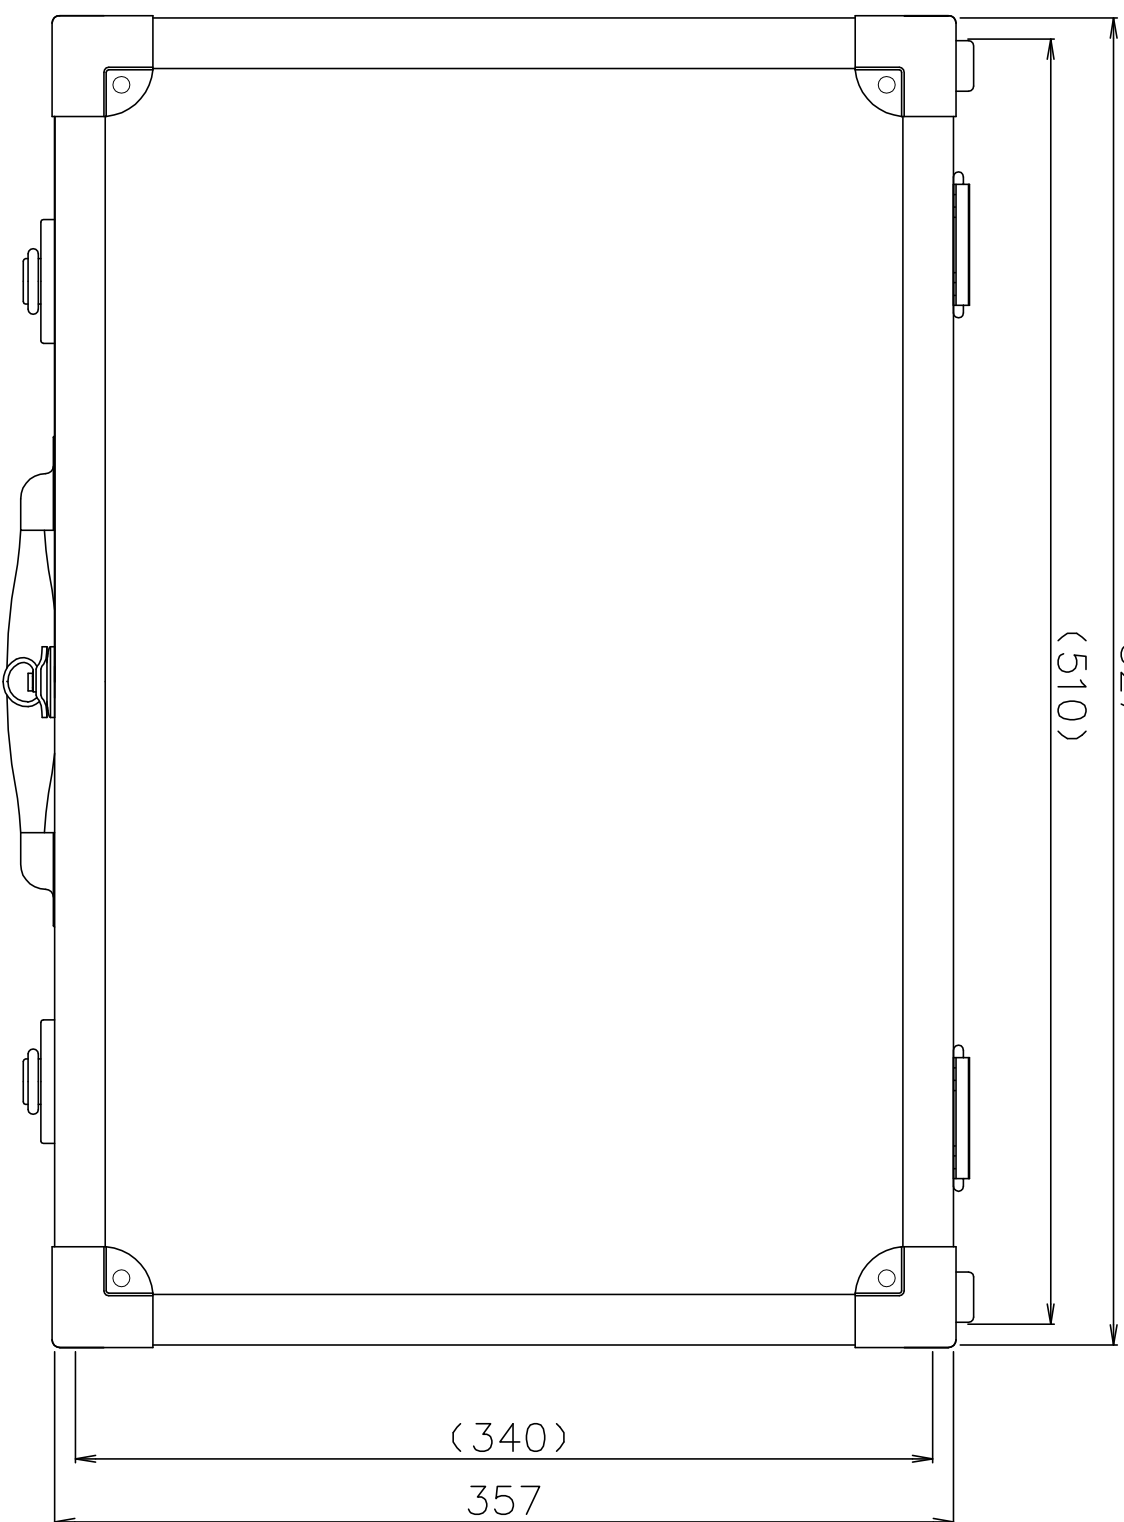

PROTEX

SCALE

0 50 100 150

527

(510)

(340)

357

(140)

(50)

195

内装： 布貼り

質量： 4.2kg

TITLE

アルミトラック ATシリーズ

MODEL

AT-3200