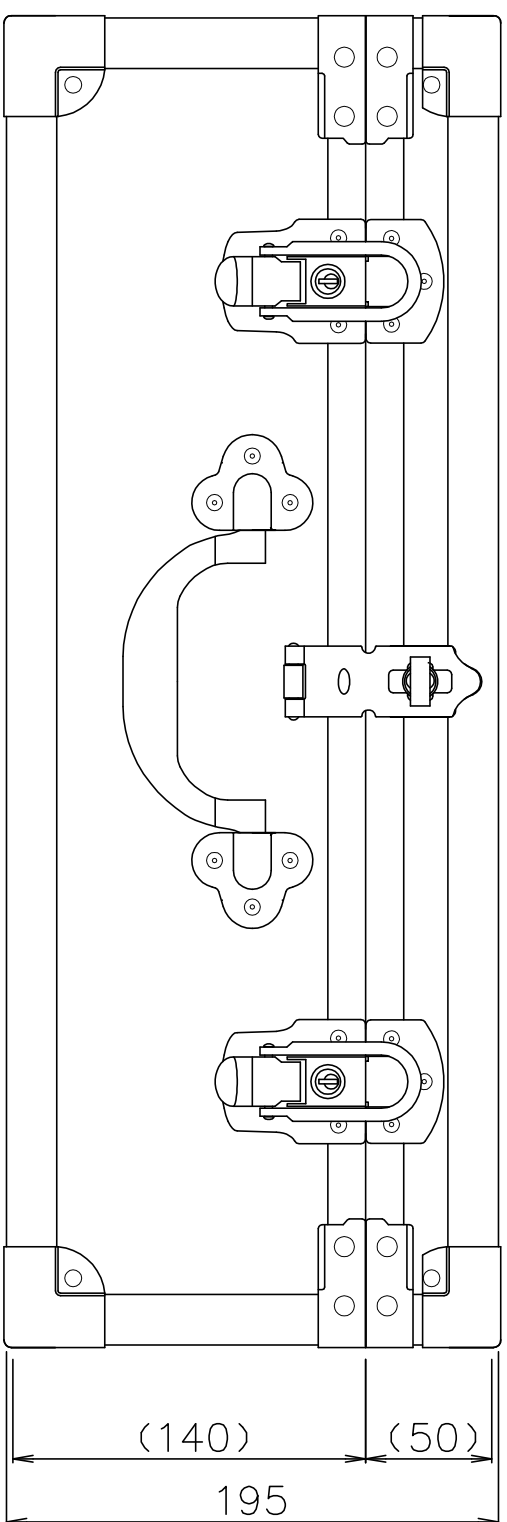

PROTEX

SCALE

0 50 100 150

527

(510)

(340)

357

(140)

(50)

195

内装： 布貼り

質量： 4.2kg

TITLE

アルミトラック ATシリーズ

MODEL

AT-3200