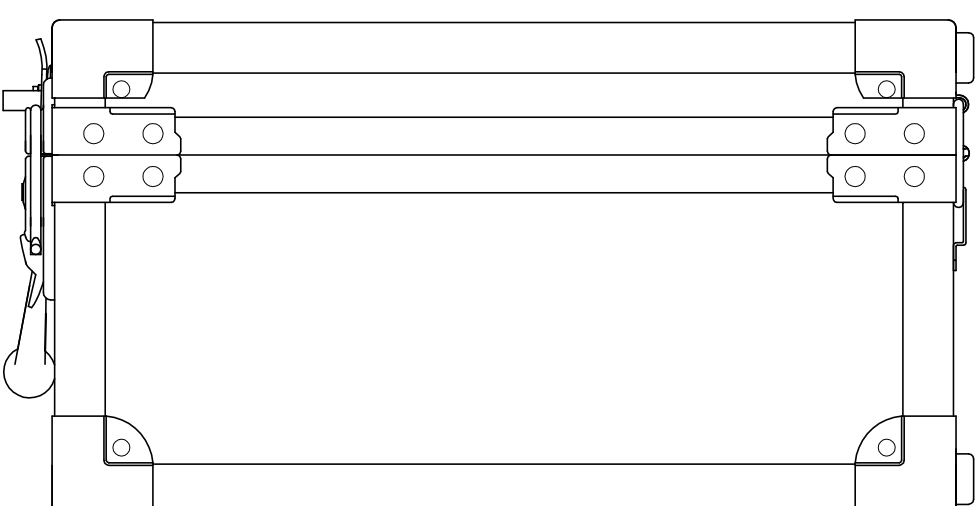

PROTEX

SCALE

0 50 100 150

527

(510)

(340)

357

(140)

(50)

195

内装： 布貼り

質量： 4.2kg

TITLE

アルミトラック ATシリーズ

MODEL

AT-3200