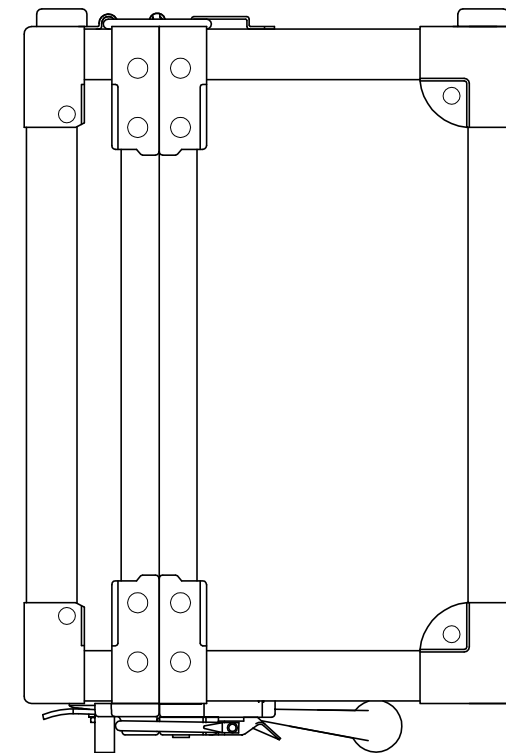

PROTEX

SCALE
0 50 100 150

内装： 布貼り
質量： 3.0kg

TITLE	アルミトランク ATシリーズ
MODEL	AT-3000