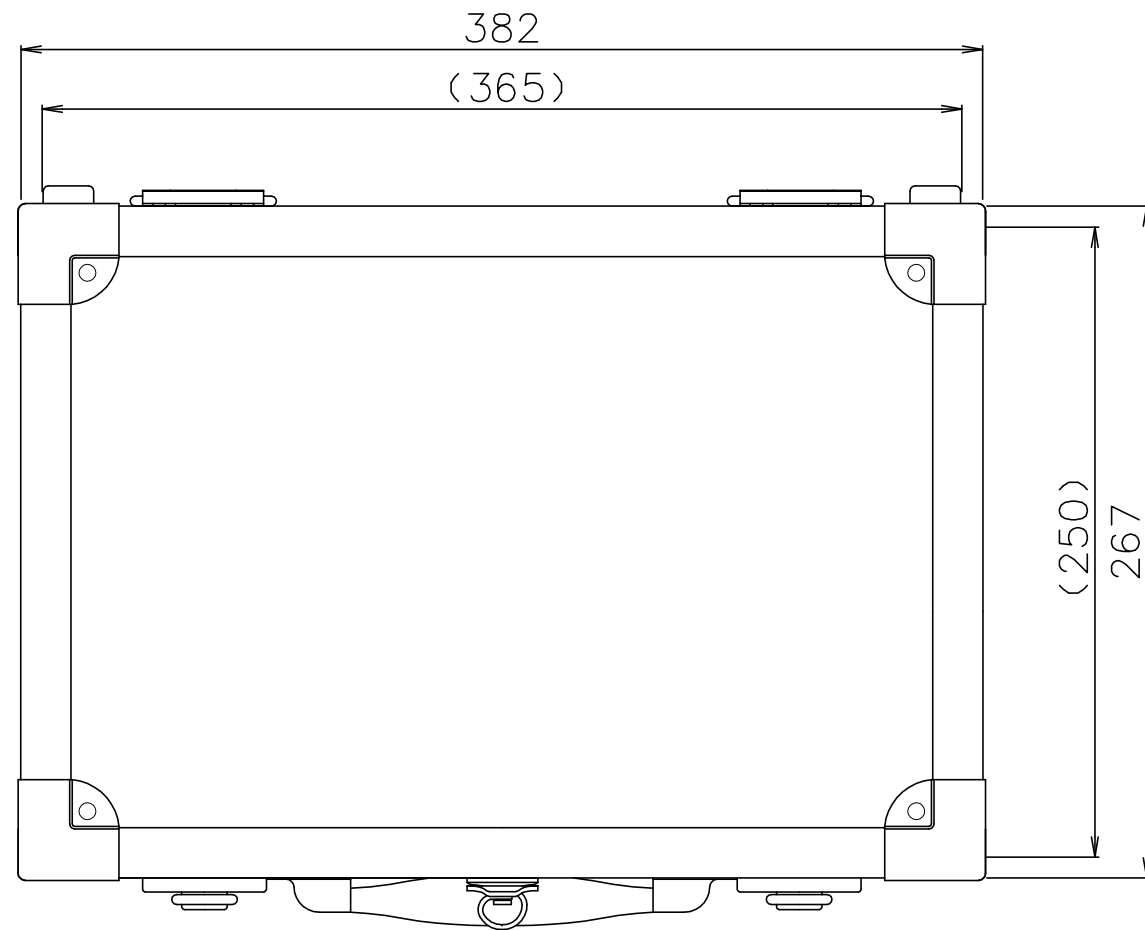

PROTEX

SCALE
0 50 100 150

内装： 布貼り
質量： 3.0kg

TITLE	アルミトランク ATシリーズ
MODEL	AT-3000