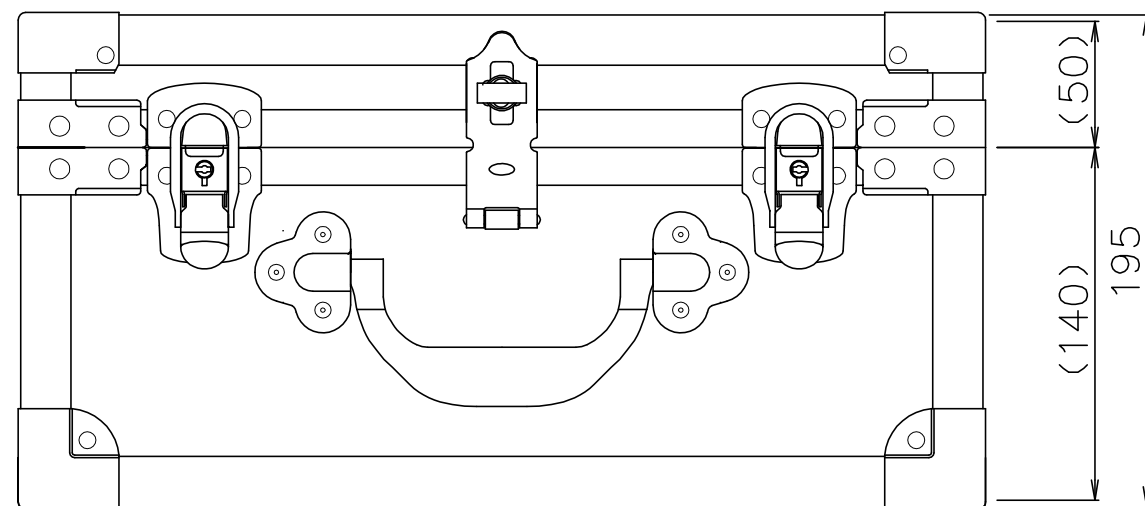

PROTEX

SCALE
0 50 100 150

内装： 布貼り
質量： 3.0kg

TITLE	アルミトランク ATシリーズ
MODEL	AT-3000