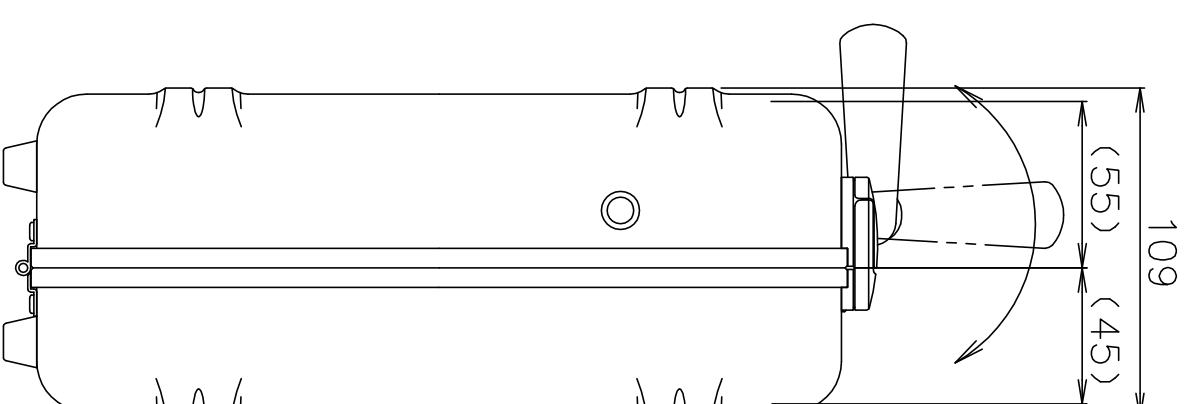

PROTEX

370

(342)

(244)
270

109
(55)
(45)

内装： 布貼り
質量： 1.7kg

TITLE
900シリーズ
MODEL
914