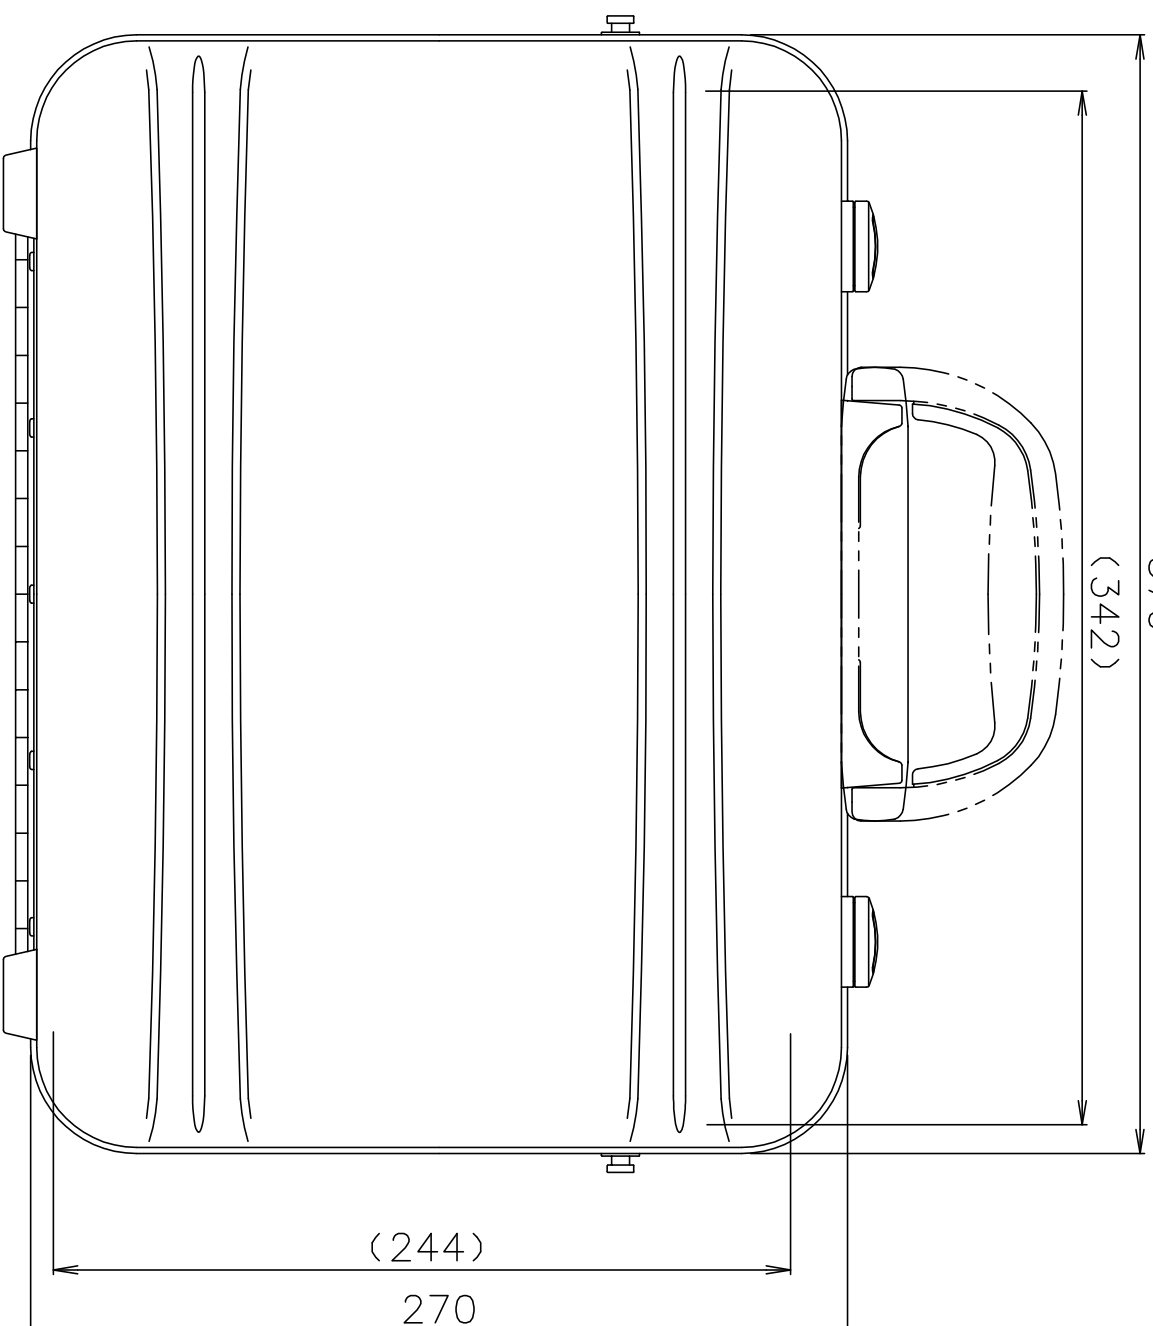

PROTEX

370

(342)

(244)
270

109
(55)
(45)

内装： 布貼り
質量： 1.7kg

TITLE
900シリーズ
MODEL
914