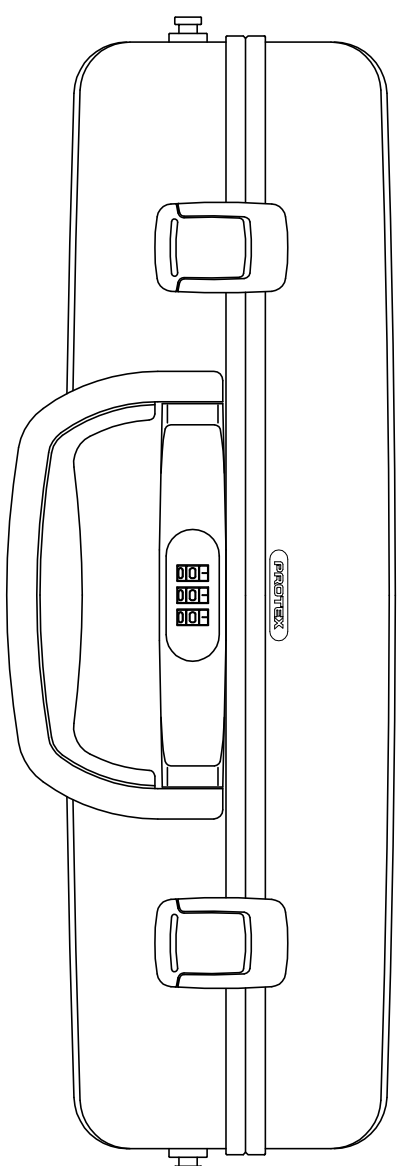

PROTEX

370

(342)

(244)
270

109
(55)
(45)

内装： 布貼り
質量： 1.7kg

TITLE
900シリーズ
MODEL
914