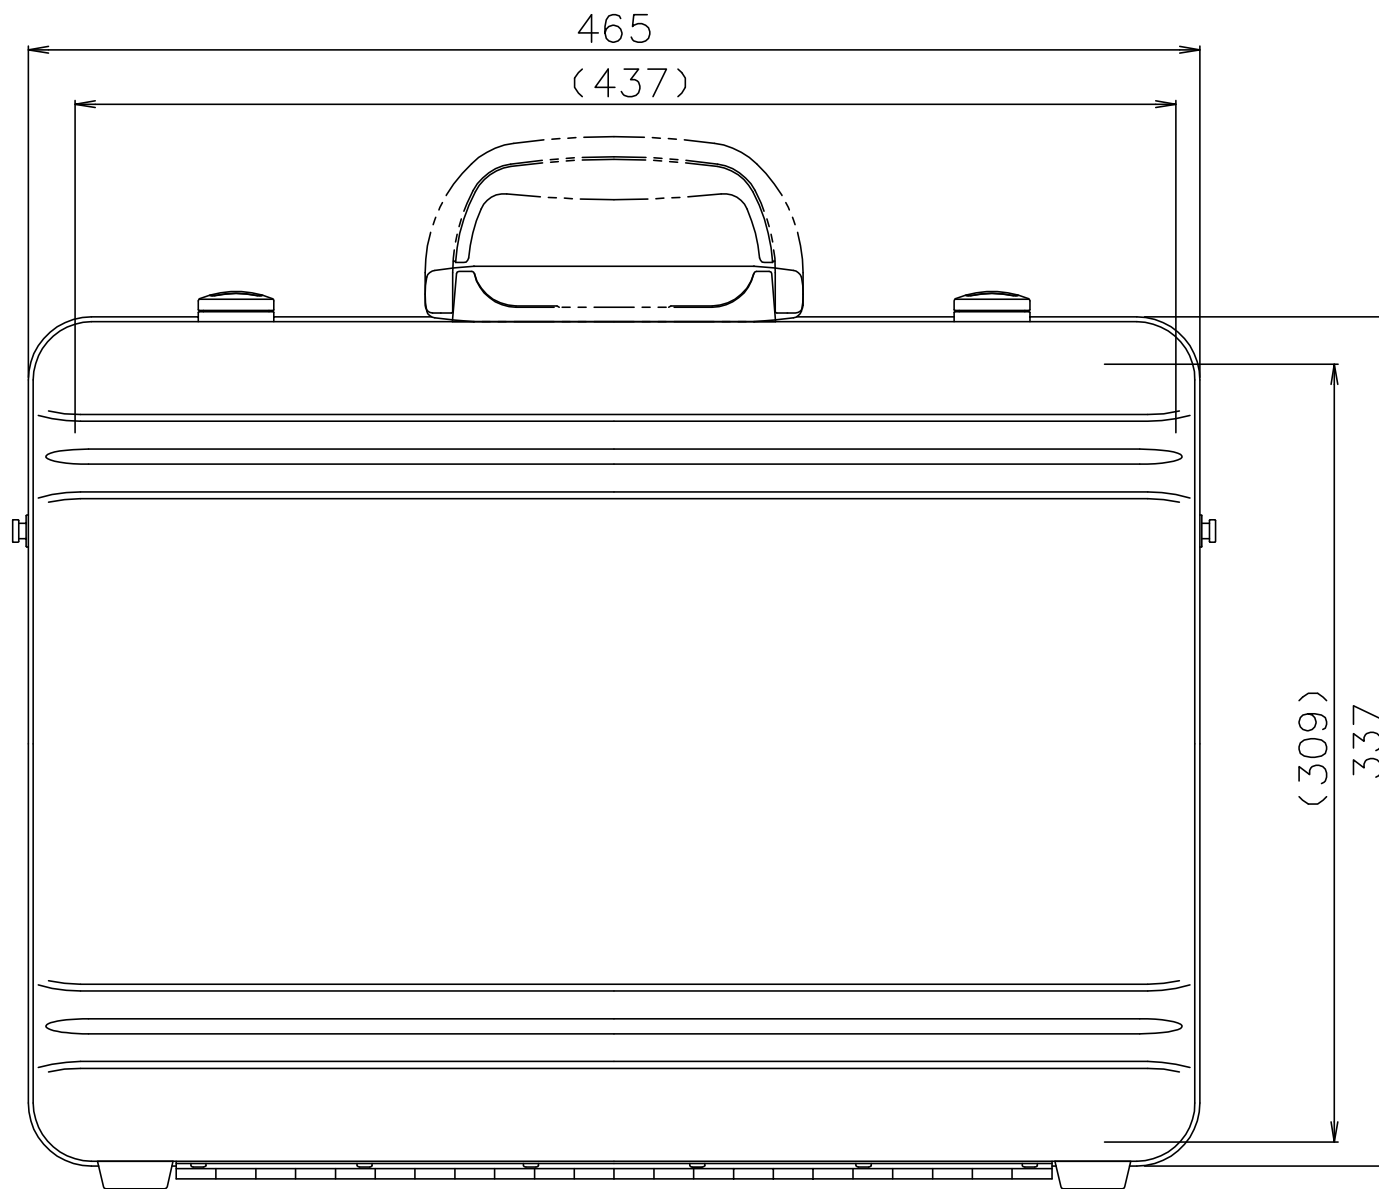

PROTEX

SCALE 0 50 100 150

内装： 布貼り

質量： 2.1kg

TITLE	900シリーズ
MODEL	902