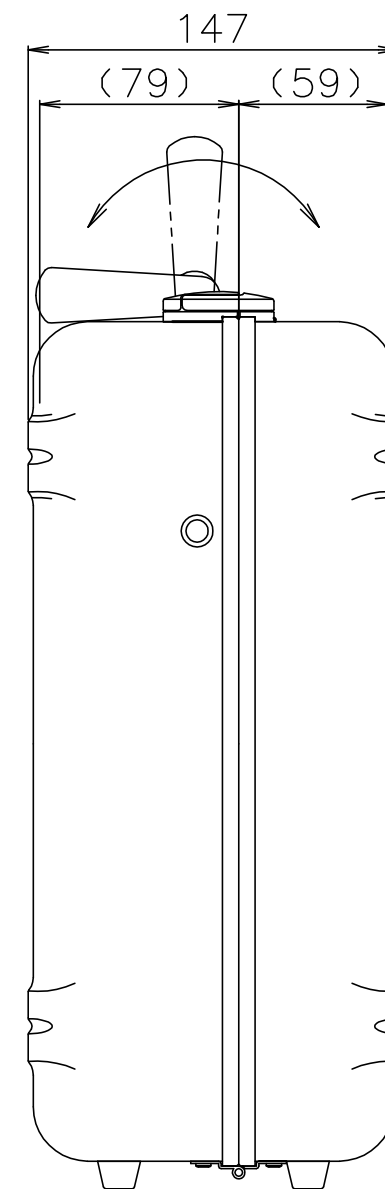

PROTEX

SCALE 0 50 100 150

内装： 布貼り

質量： 2.1kg

TITLE	900シリーズ
MODEL	902