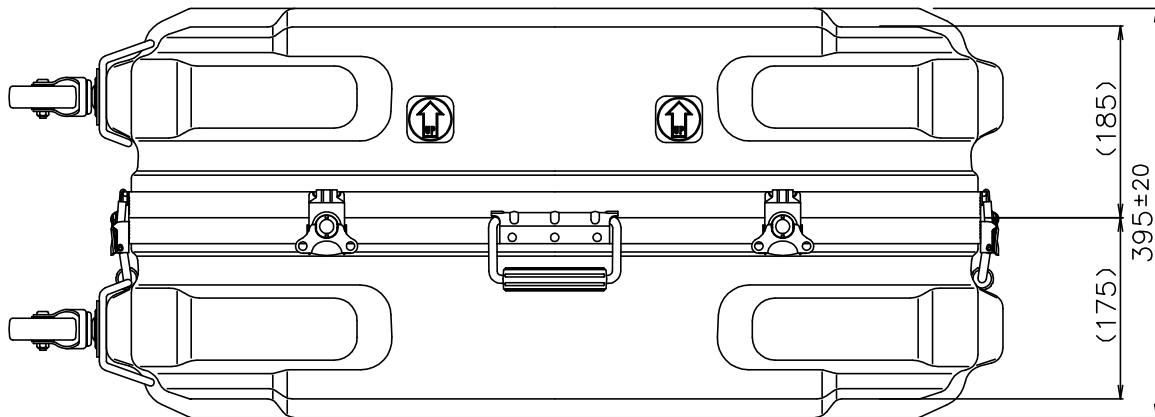

PROTEX

SCALE
0 50 100 150 200 250

質量： 12.4kg
(内装用カットウレタン、着脱式キャスター含む)

TITLE
CORE F&HDシリーズ
MODEL
HD-80