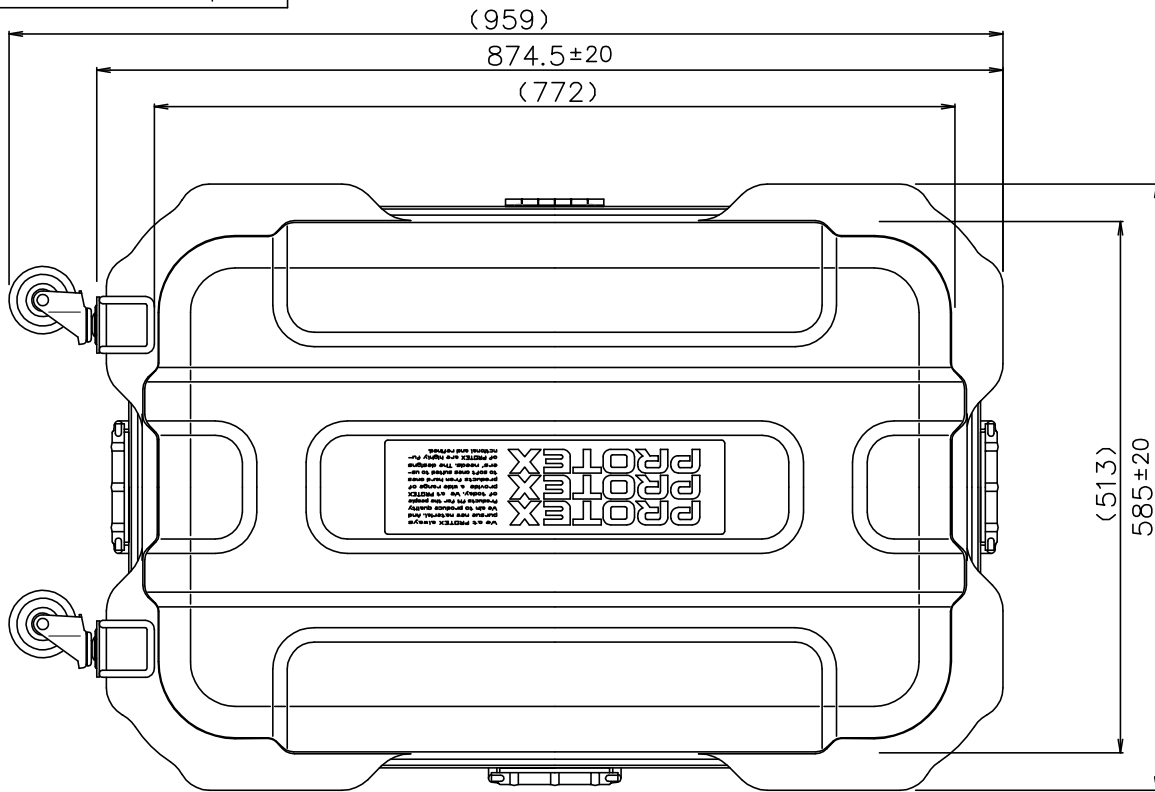

PROTEX

SCALE
0 50 100 150 200 250

質量： 12.4kg
(内装用カットウレタン、着脱式キャスター含む)

TITLE
CORE F&HDシリーズ
MODEL
HD-80