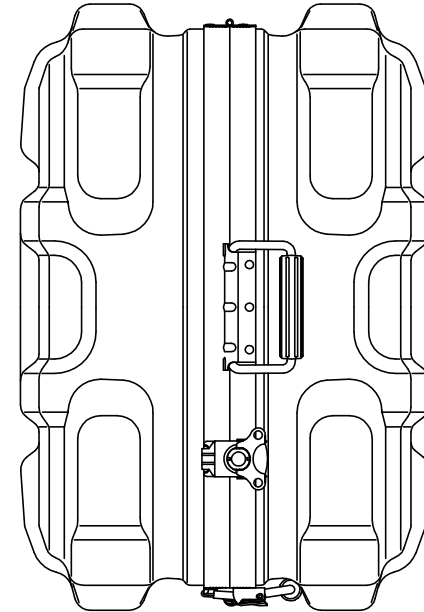

PROTEX

SCALE
0 50 100 150 200 250

質量： 12.4kg
(内装用カットウレタン、着脱式キャスター含む)

TITLE
CORE F&HDシリーズ
MODEL
HD-80