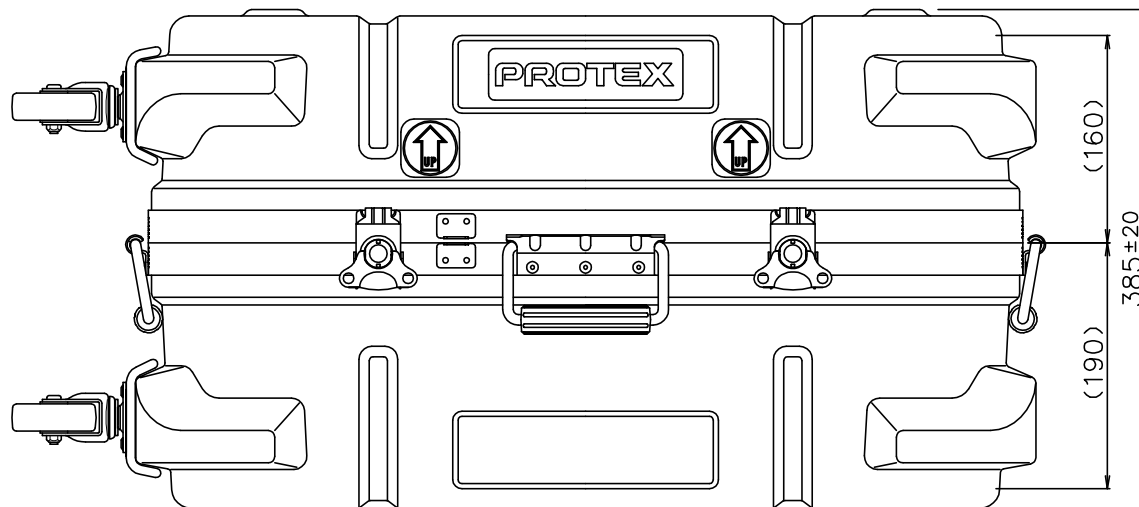

# PROTEX

SCALE  
0 50 100 150 200

質量： 8.0kg  
(内装用カットウレタン、着脱式キャスター含む)

TITLE	CORE F&HDシリーズ
MODEL	FS-1