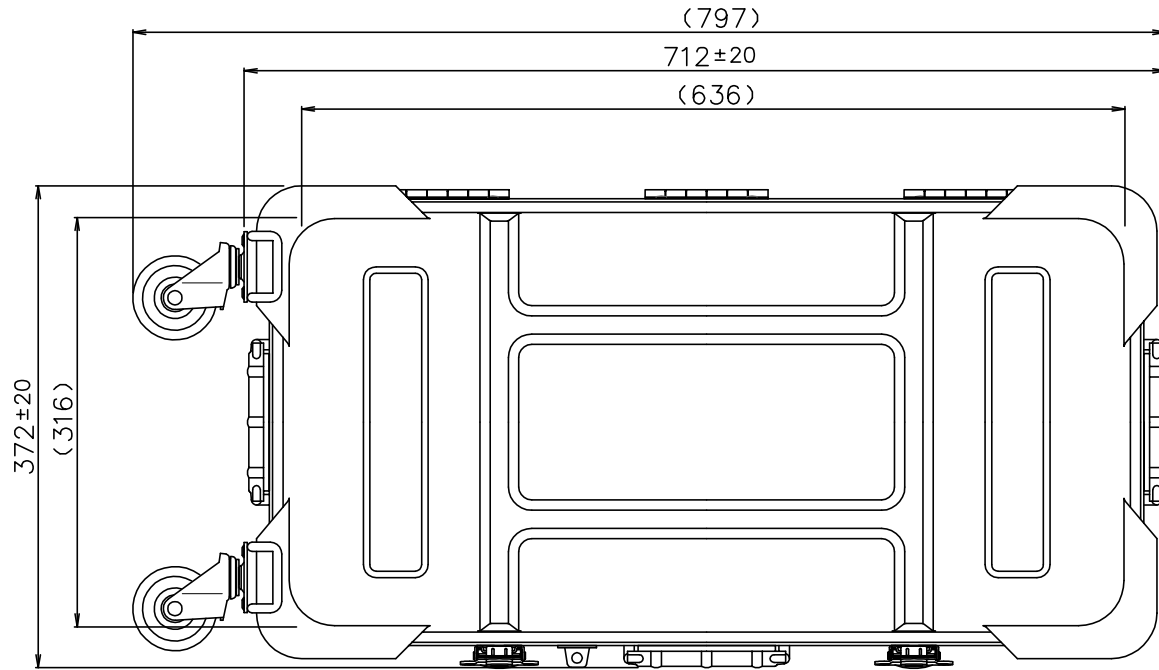

# PROTEX

SCALE  
0 50 100 150 200

質量： 8.0kg  
(内装用カットウレタン、着脱式キャスター含む)

TITLE	CORE F&HDシリーズ
MODEL	FS-1