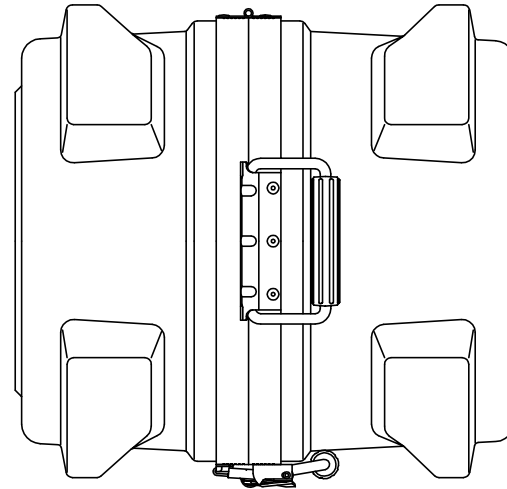

# PROTEX

SCALE  
0 50 100 150 200

質量： 8.0kg  
(内装用カットウレタン、着脱式キャスター含む)

TITLE	CORE F&HDシリーズ
MODEL	FS-1