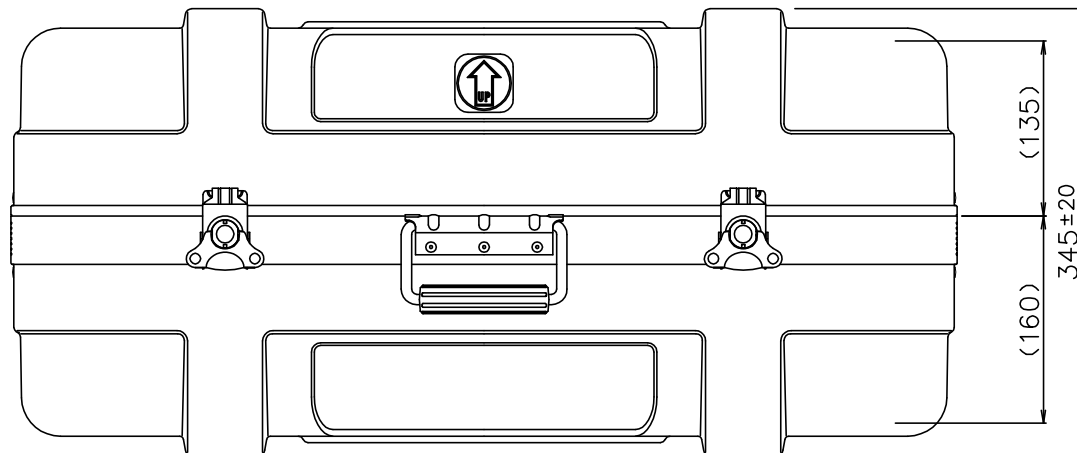

PROTEX

SCALE
0 50 100 150 200

質量： 6.0kg
(内装用カットウレタン含む)

TITLE
CORE F&HDシリーズ
MODEL
FP-8W