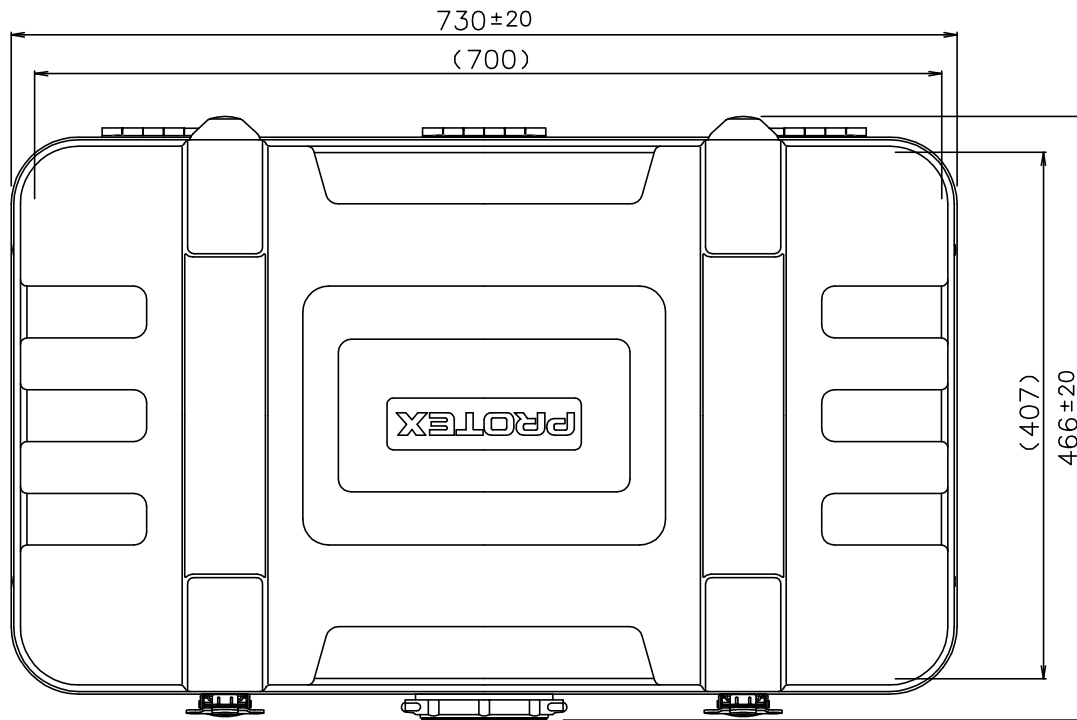

PROTEX

SCALE
0 50 100 150 200

質量： 6.0kg
(内装用カットウレタン含む)

TITLE
CORE F&HDシリーズ
MODEL
FP-8W