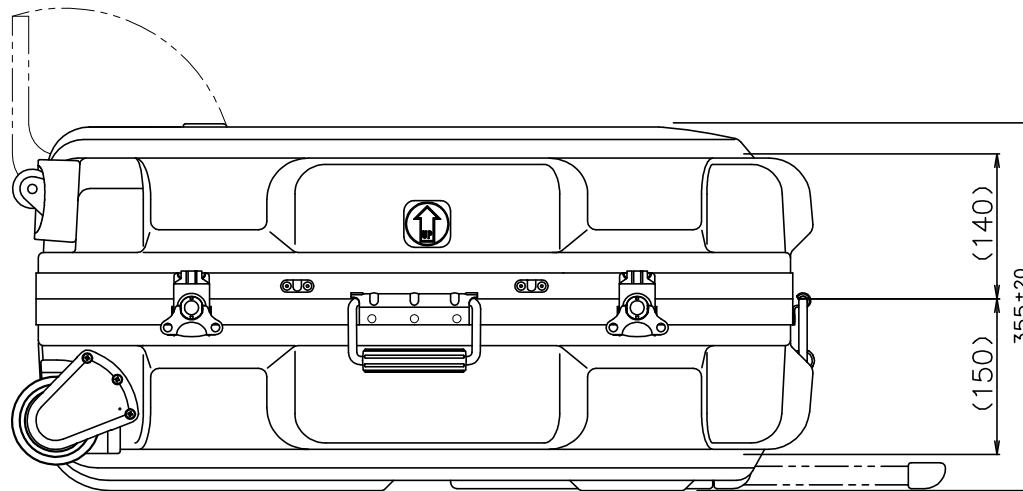

PROTEX

SCALE
0 50 100 150 200 250

質量： 9.1kg
(内装用カットウレタン含む)

TITLE
CORE F&HDシリーズ
MODEL
FP-20