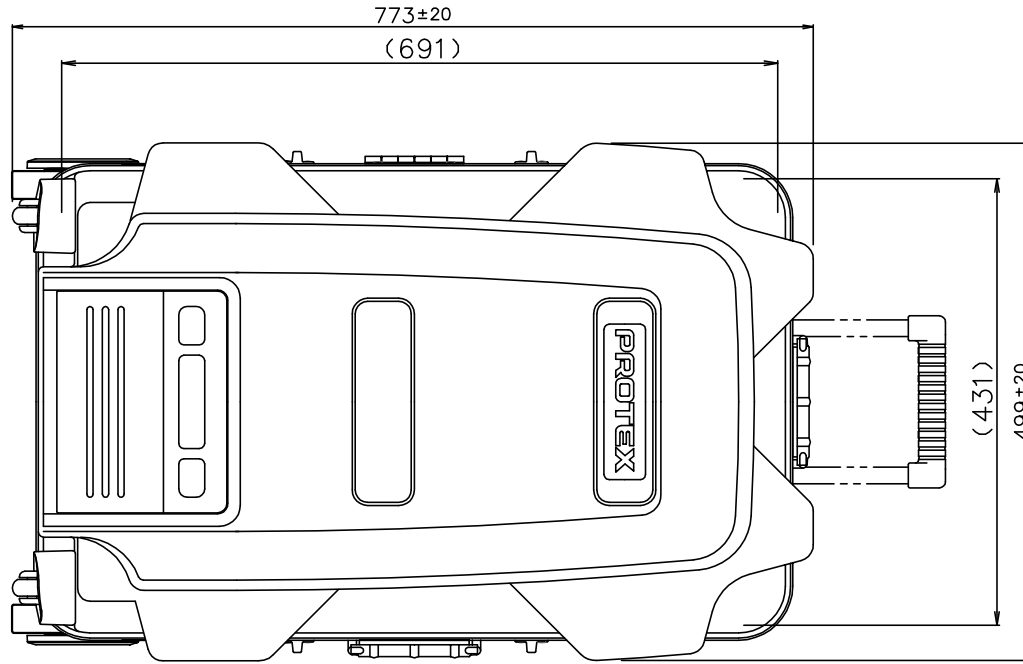

PROTEX

SCALE
0 50 100 150 200 250

質量： 9.1kg
(内装用カットウレタン含む)

TITLE
CORE F&HDシリーズ
MODEL
FP-20