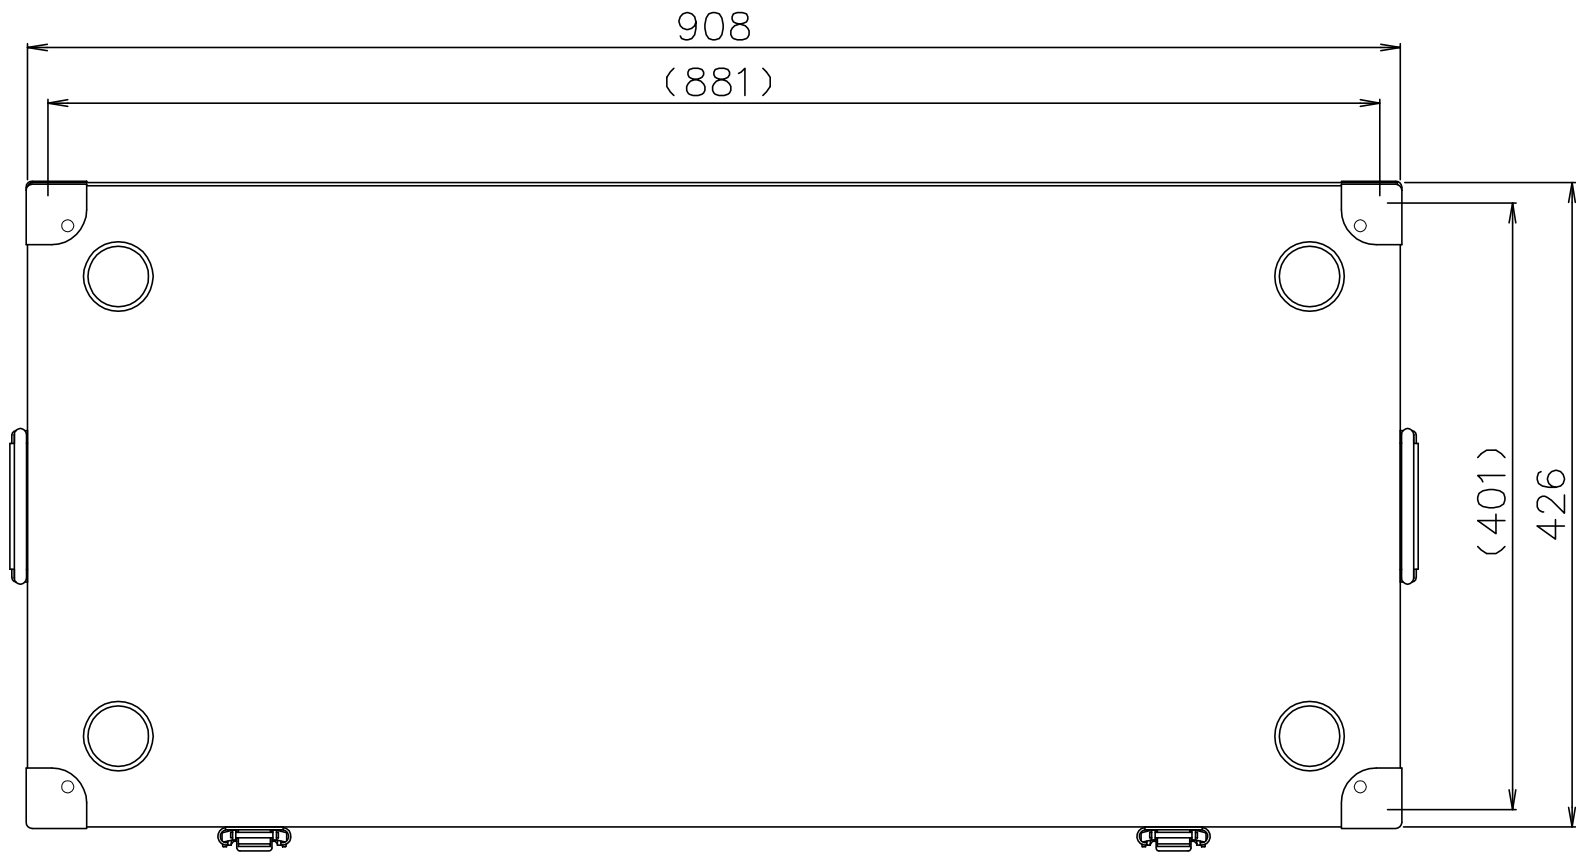

# PROTEX

SCALE  
0 50 100 150 200 250

質量： 11.3kg

|       |             |
|-------|-------------|
| TITLE | コンテナ FCシリーズ |
| MODEL | FC-944      |