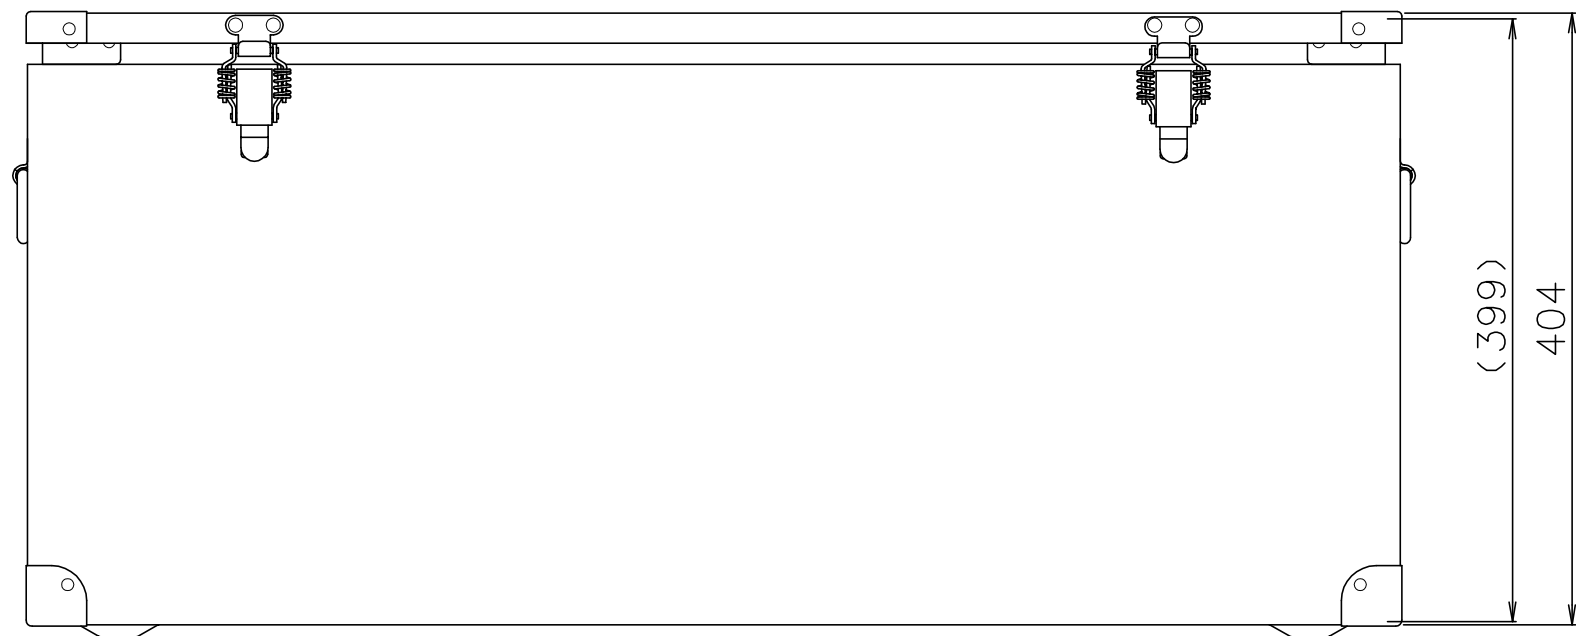

# PROTEX

SCALE  
0 50 100 150 200 250

質量： 11.3kg

|       |             |
|-------|-------------|
| TITLE | コンテナ FCシリーズ |
| MODEL | FC-944      |