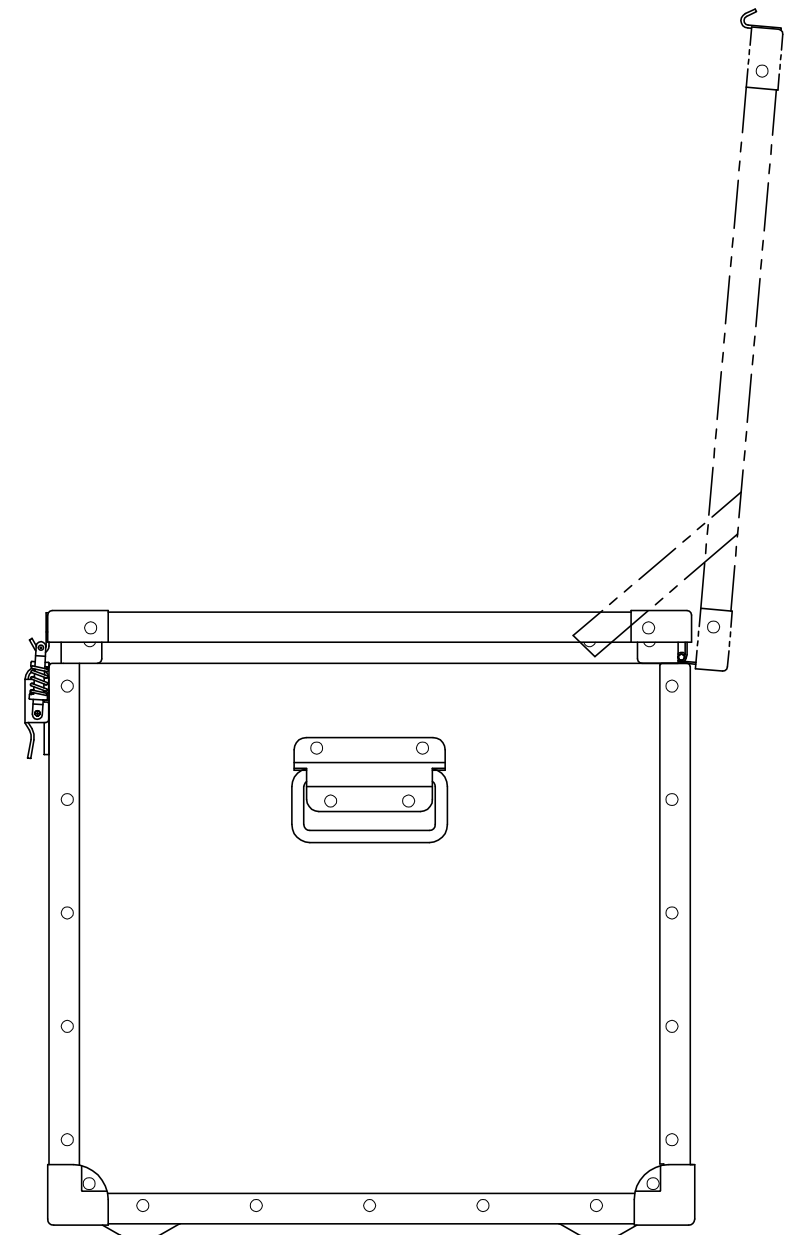

# PROTEX

SCALE  
0 50 100 150 200 250

質量： 11.3kg

|       |             |
|-------|-------------|
| TITLE | コンテナ FCシリーズ |
| MODEL | FC-944      |