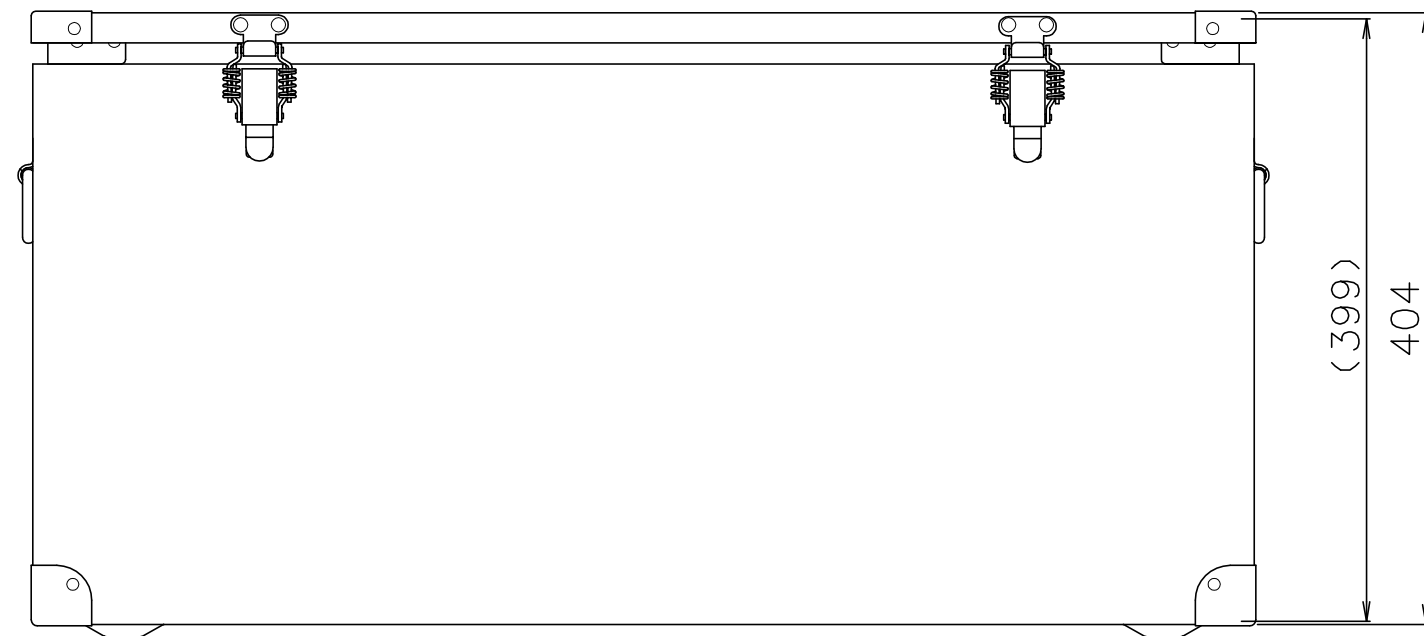

PROTEX

SCALE
0 50 100 150 200 250

質量： 10.4kg

TITLE	コンテナ FCシリーズ
MODEL	FC-844