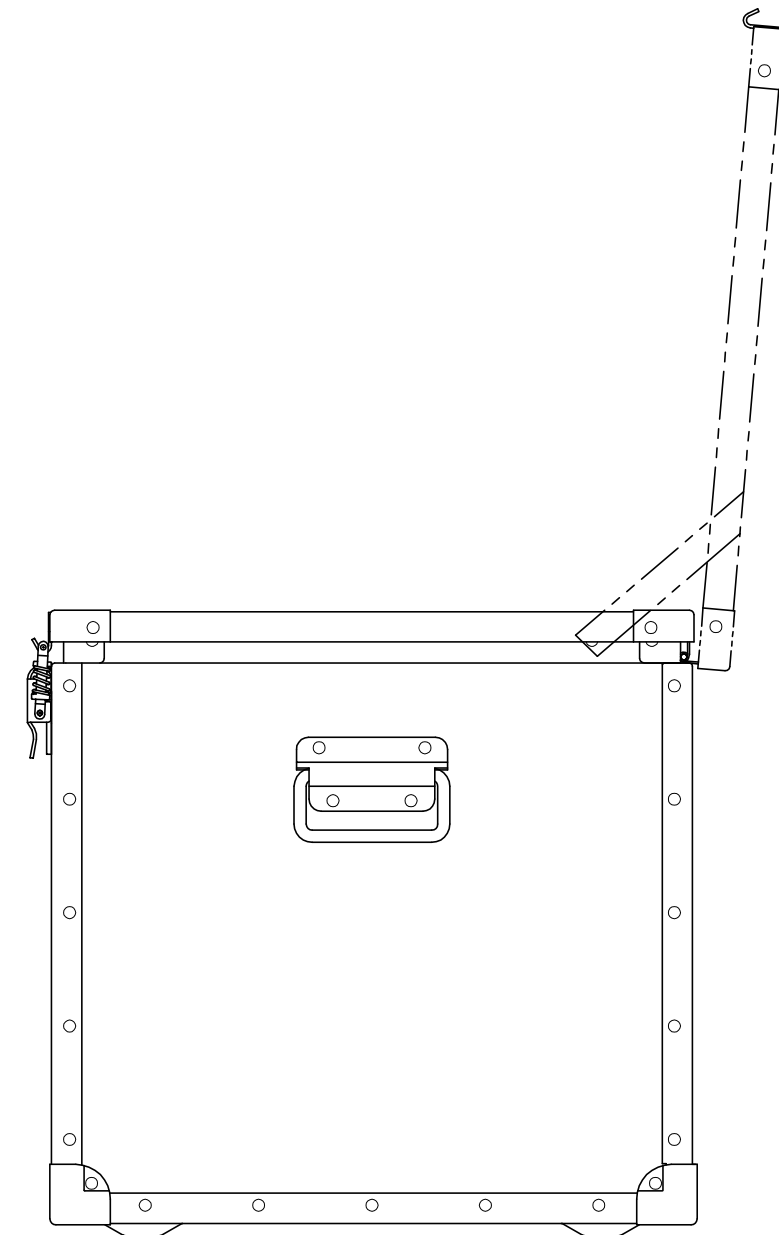

PROTEX

SCALE
0 50 100 150 200 250

質量： 10.4kg

TITLE	コンテナ FCシリーズ
MODEL	FC-844