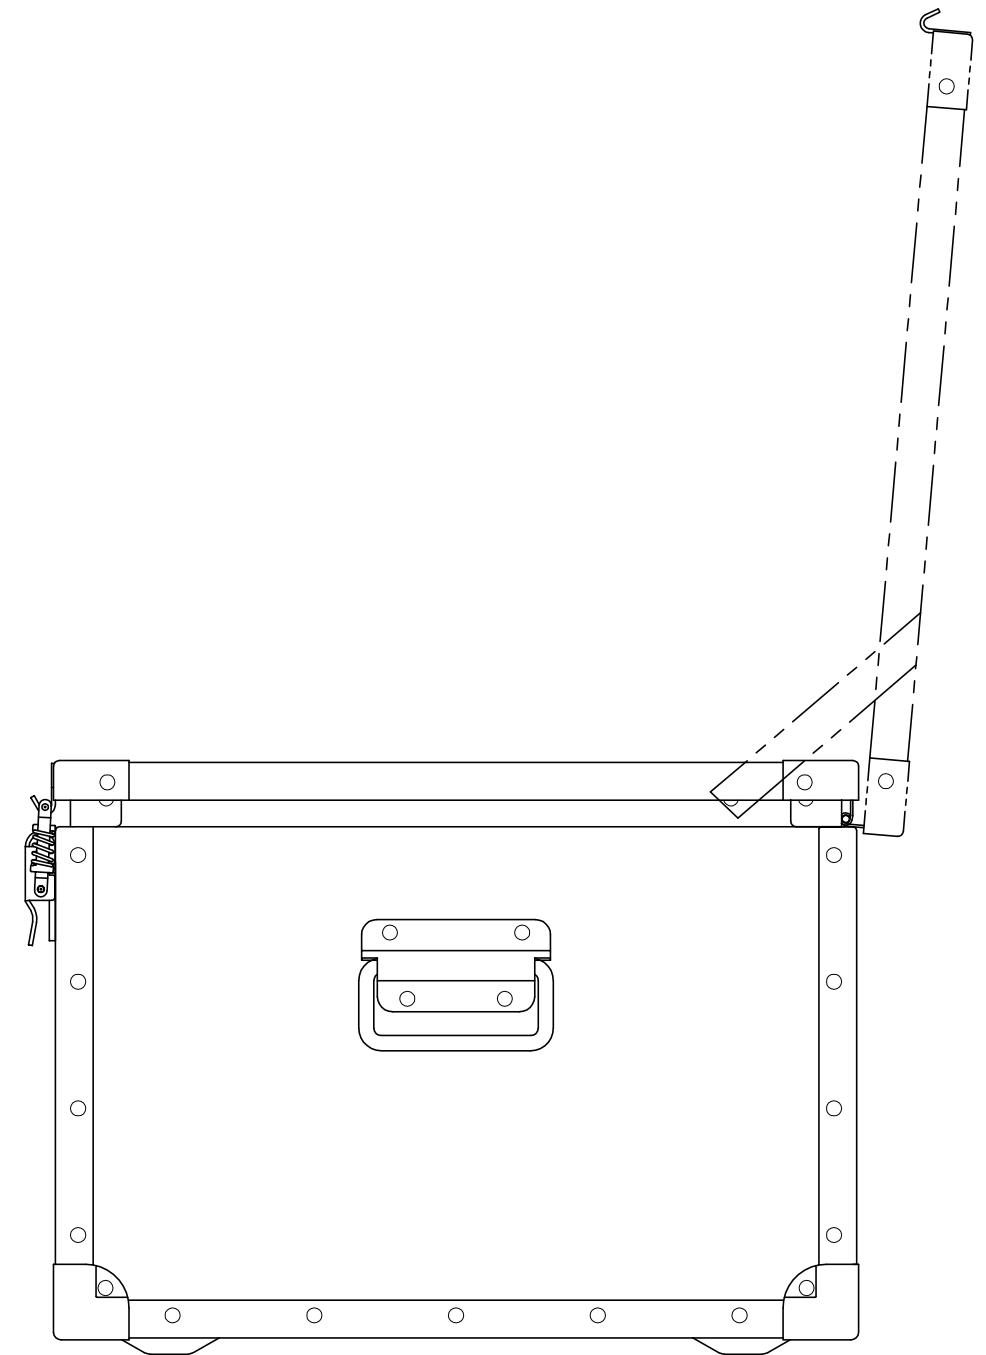

PROTEX

SCALE
0 50 100 150 200

質量： 8.2kg

TITLE	コンテナ FCシリーズ
MODEL	FC-743