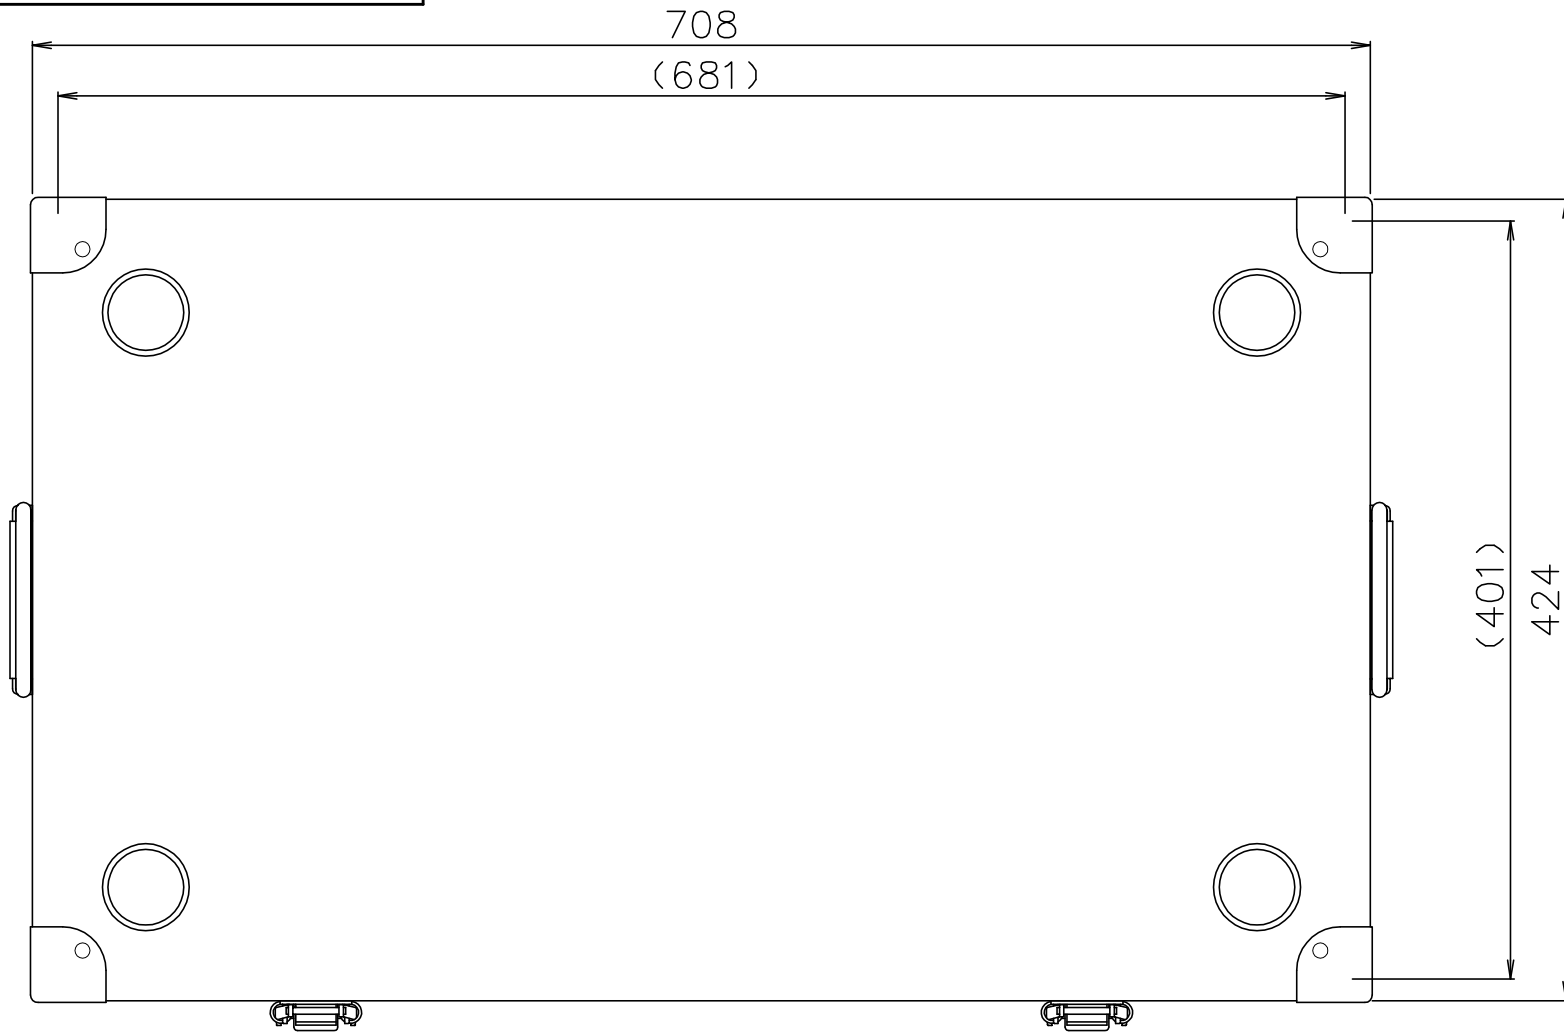

PROTEX

SCALE
0 50 100 150 200

質量： 8.2kg

TITLE	コンテナ FCシリーズ
MODEL	FC-743