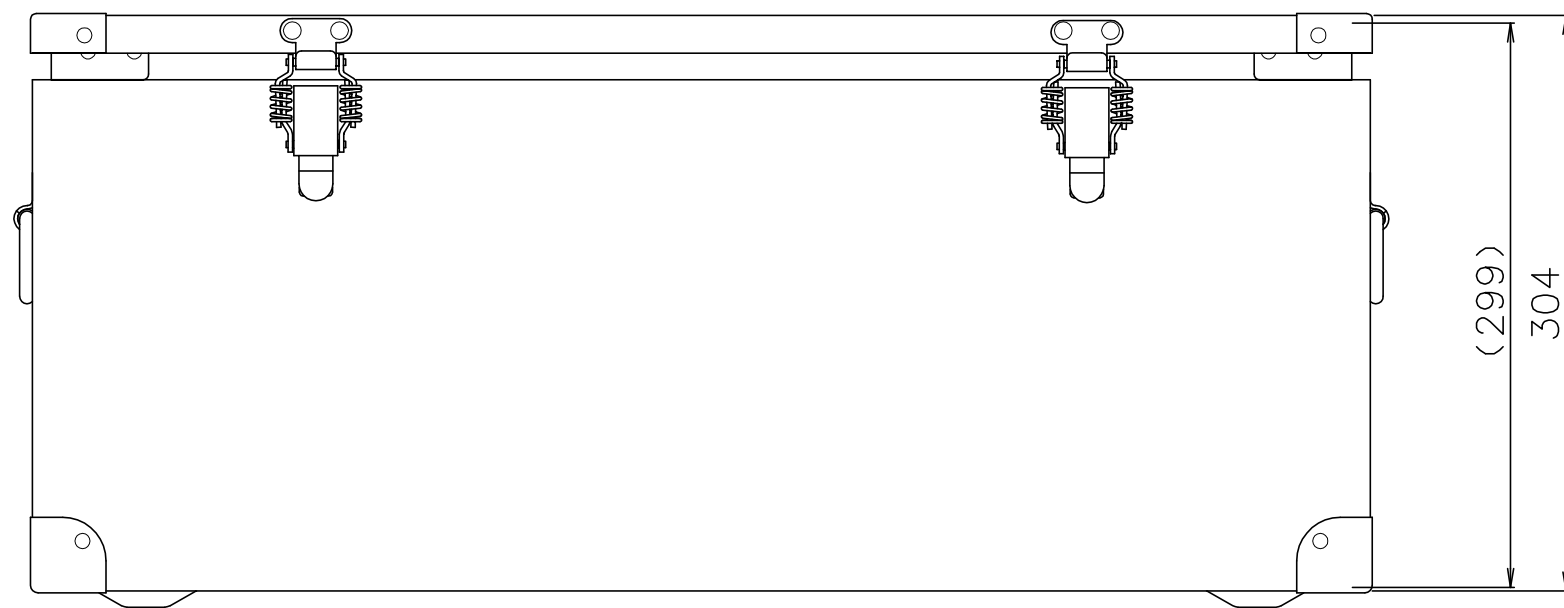

PROTEX

SCALE
0 50 100 150 200

質量： 8.2kg

TITLE	コンテナ FCシリーズ
MODEL	FC-743