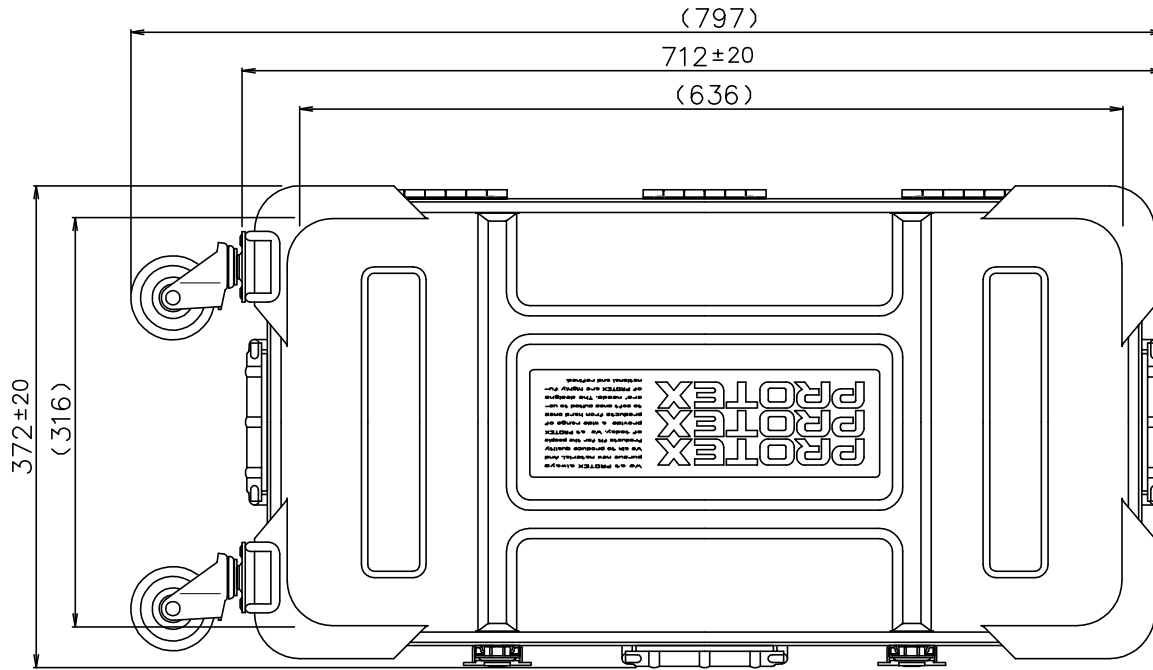

PROTEX

TITLE
COREシリーズ
MODEL
CR-5000