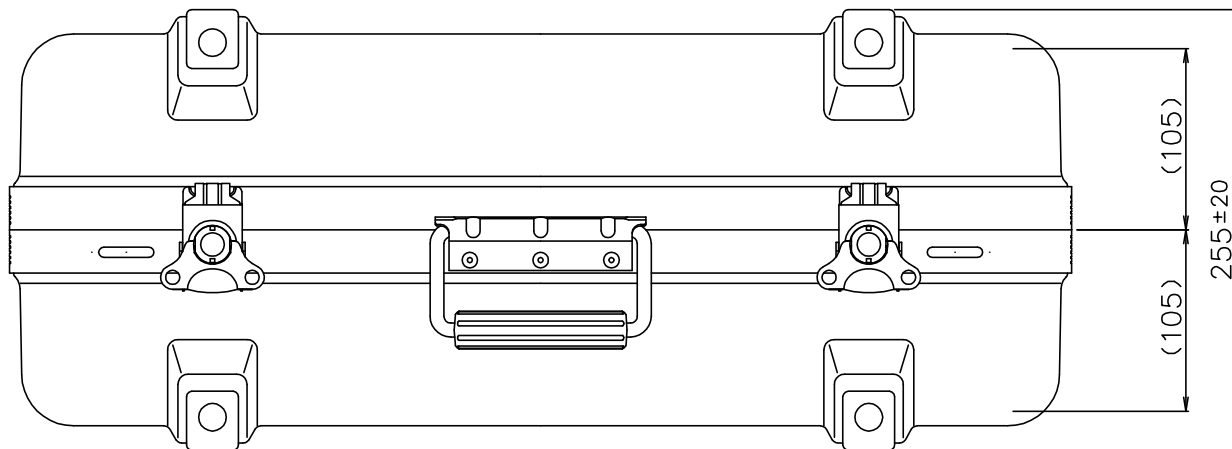

PROTEX

SCALE
 0 50 100 150

TITLE
COREシリーズ
 MODEL
CR-3000