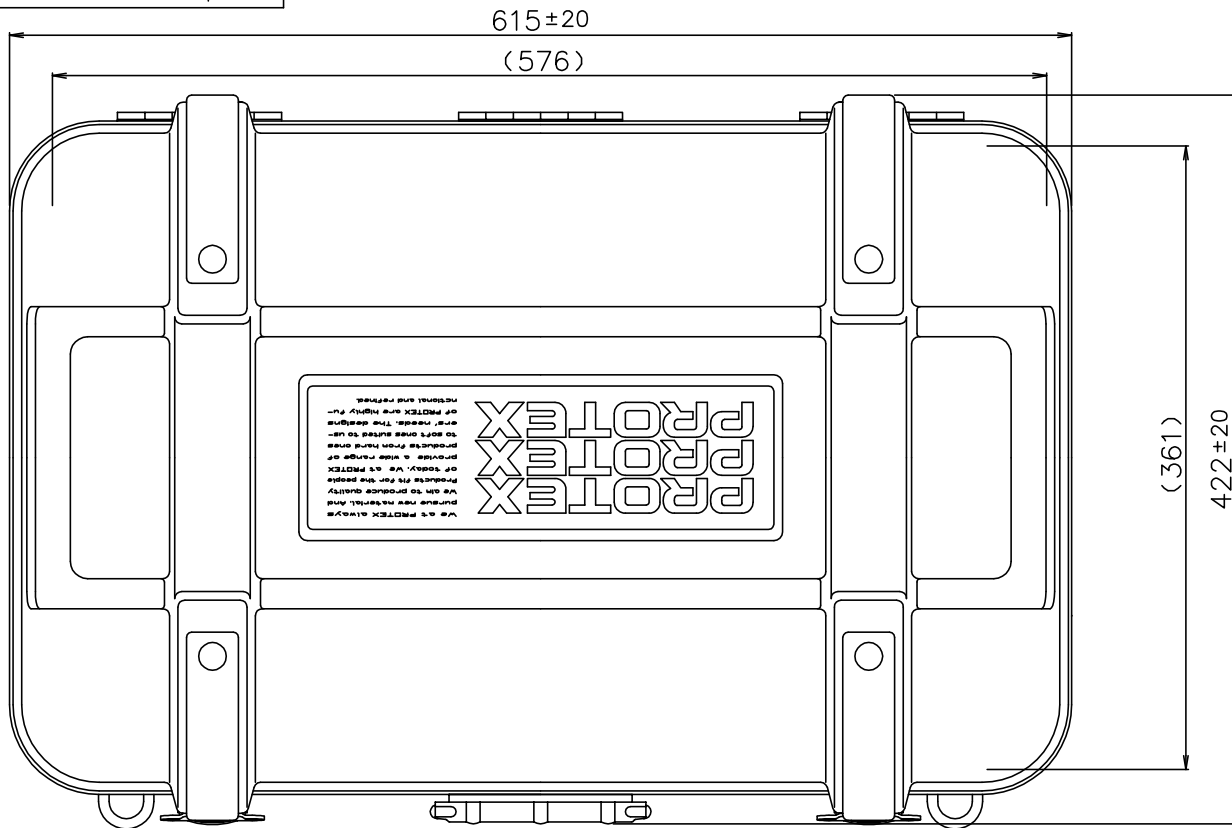

PROTEX

SCALE
 0 50 100 150

TITLE
COREシリーズ
 MODEL
CR-3000