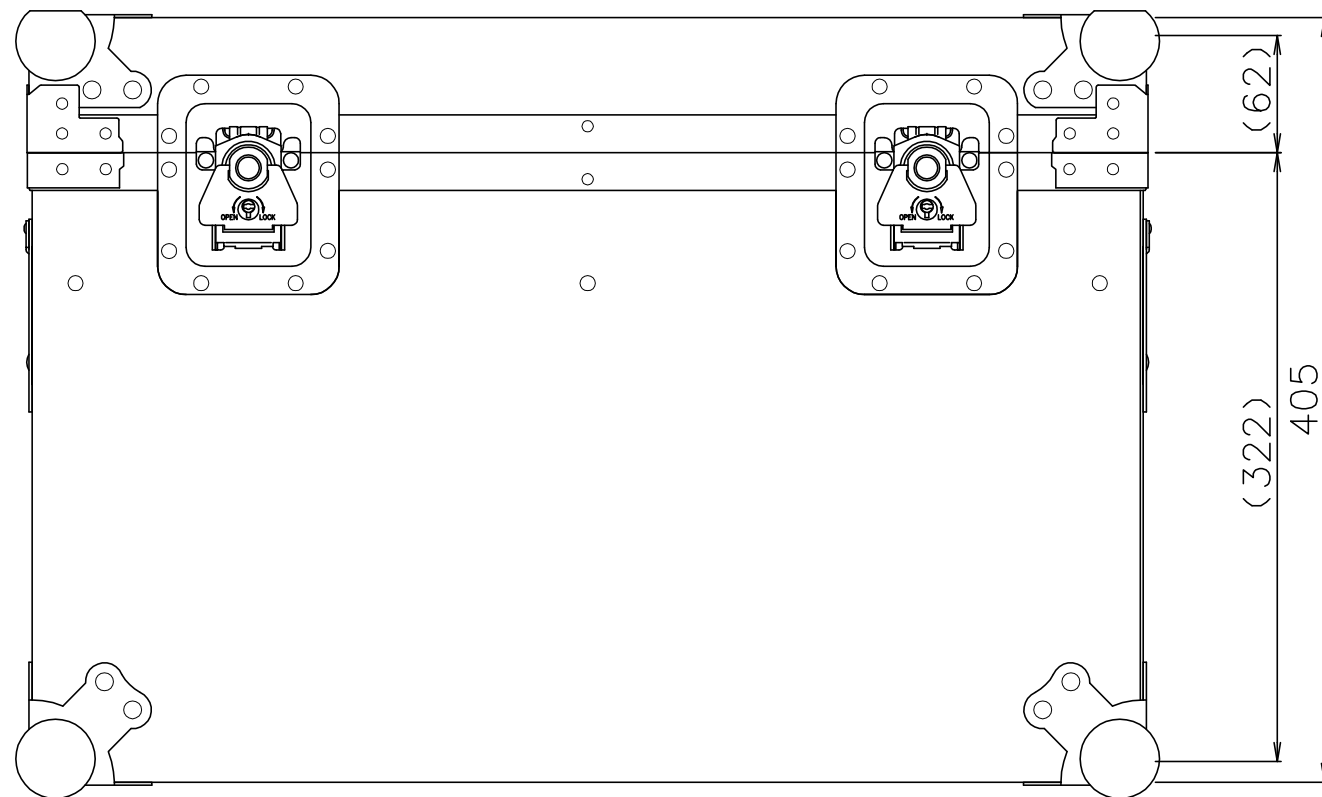

# PROTEX

SCALE  
0 50 100 150 200

内装： 発泡ポリエチレン貼り

質量： 9.3kg

TITLE	アルミトランク ATシリーズ
MODEL	AT-8100