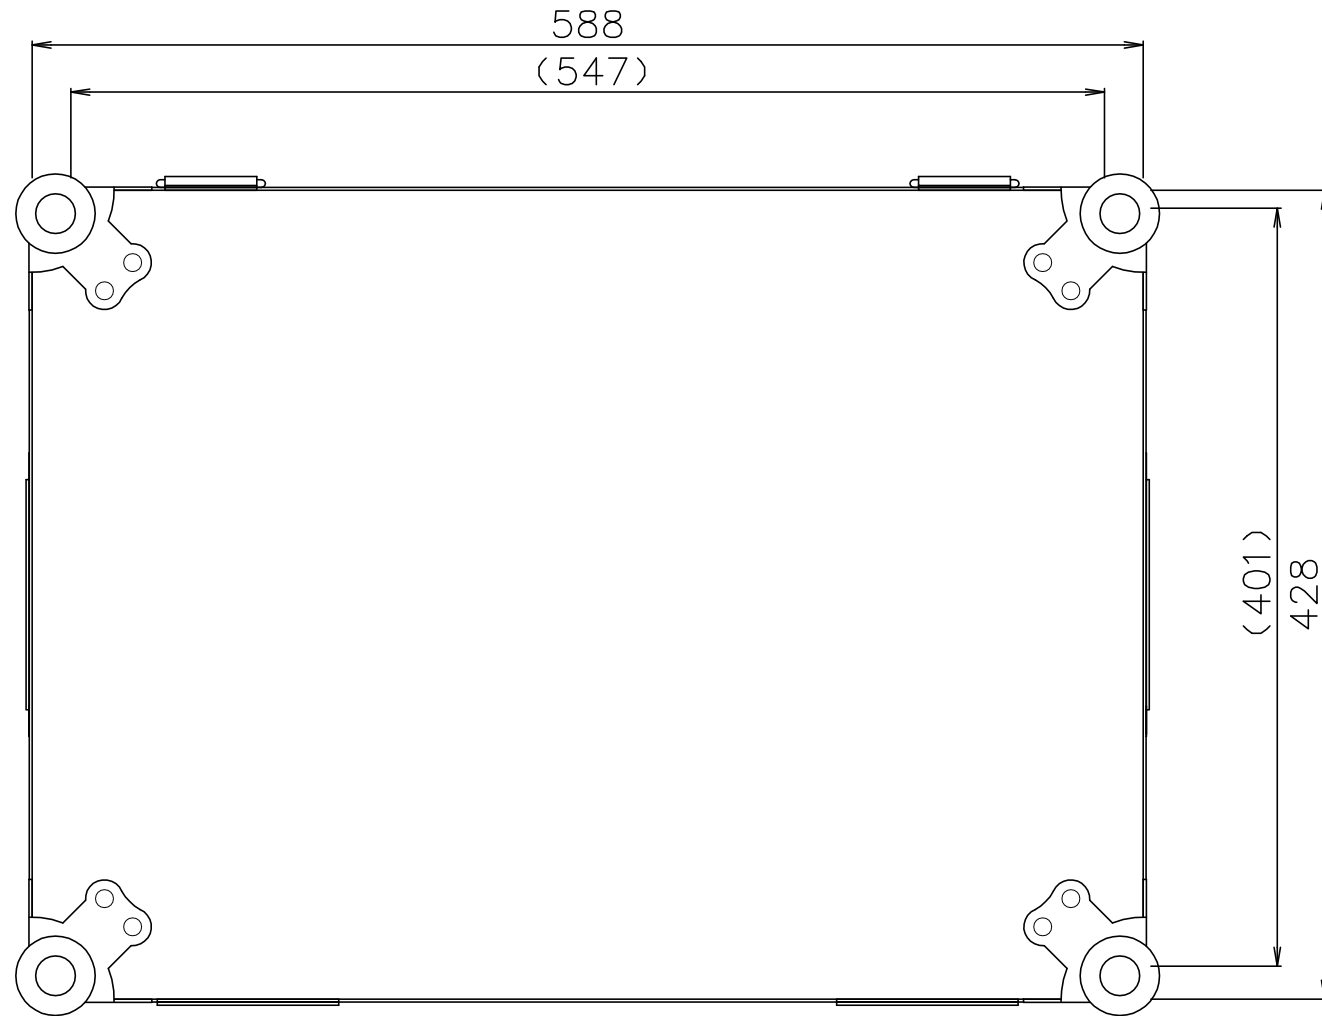

# PROTEX

SCALE  
0 50 100 150 200

内装： 発泡ポリエチレン貼り

質量： 9.3kg

TITLE	アルミトランク ATシリーズ
MODEL	AT-8100