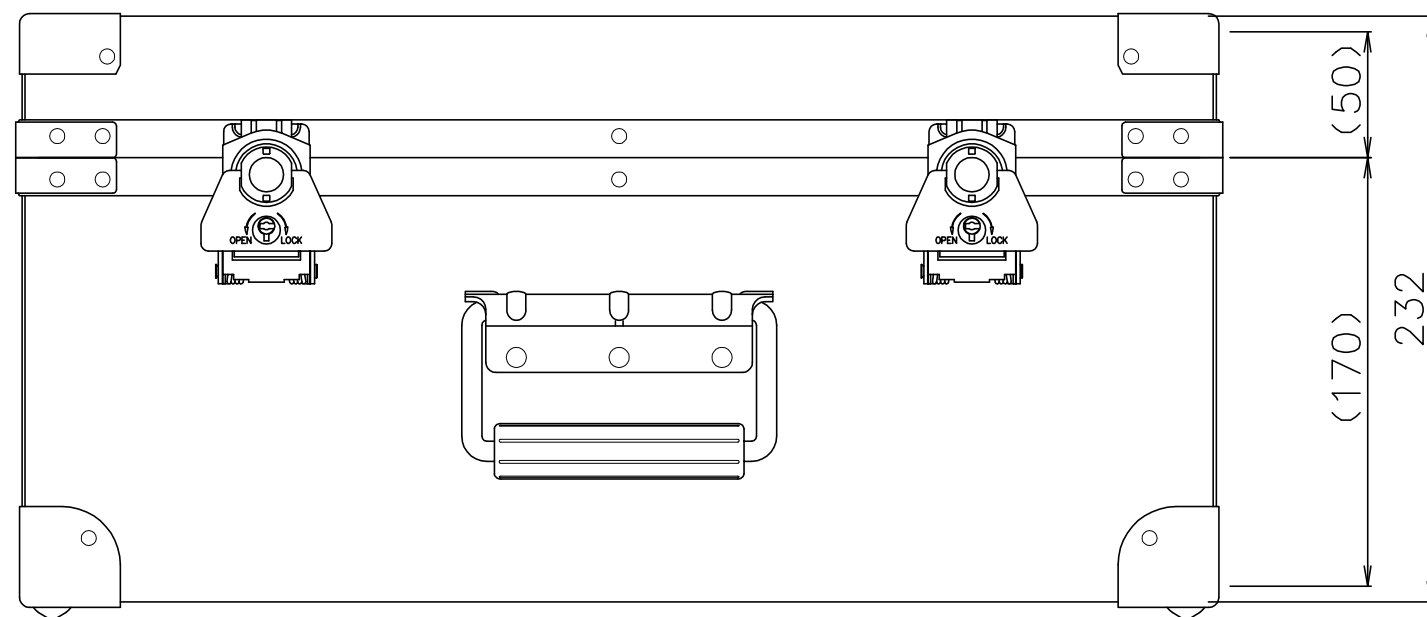

PROTEX

内装： 発泡ポリエチレン貼り
質量： 3.2kg

TITLE	アルミトランク ATシリーズ
MODEL	AT-5000