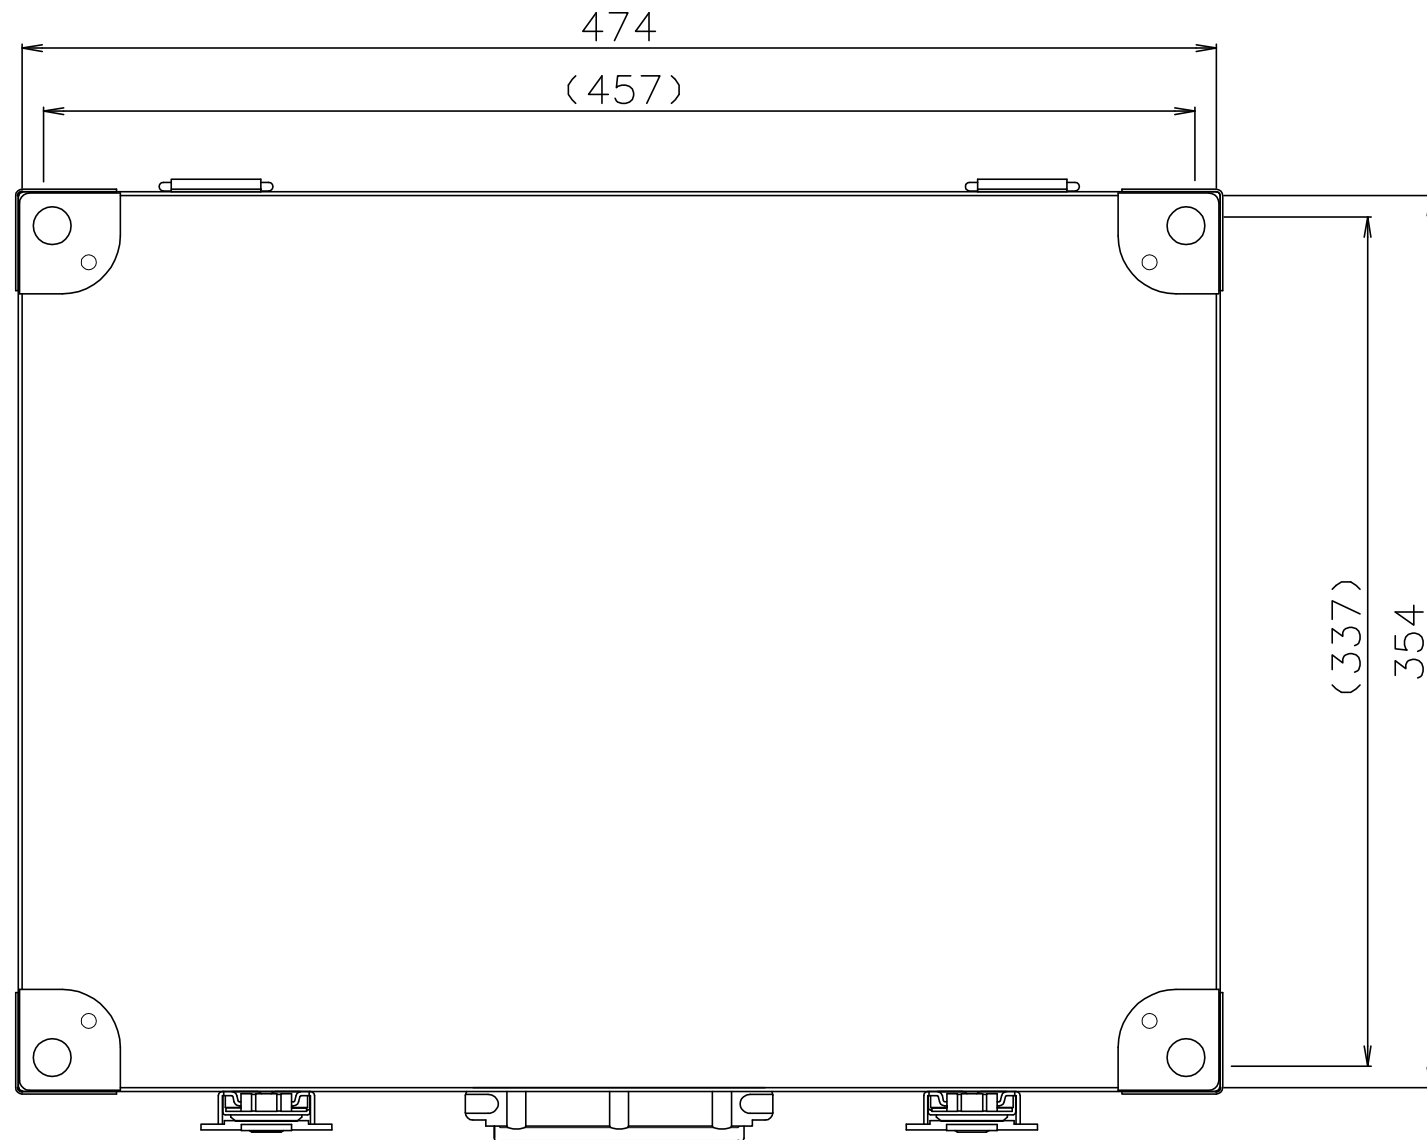

PROTEX

内装： 発泡ポリエチレン貼り
質量： 3.2kg

TITLE	アルミトランク ATシリーズ
MODEL	AT-5000