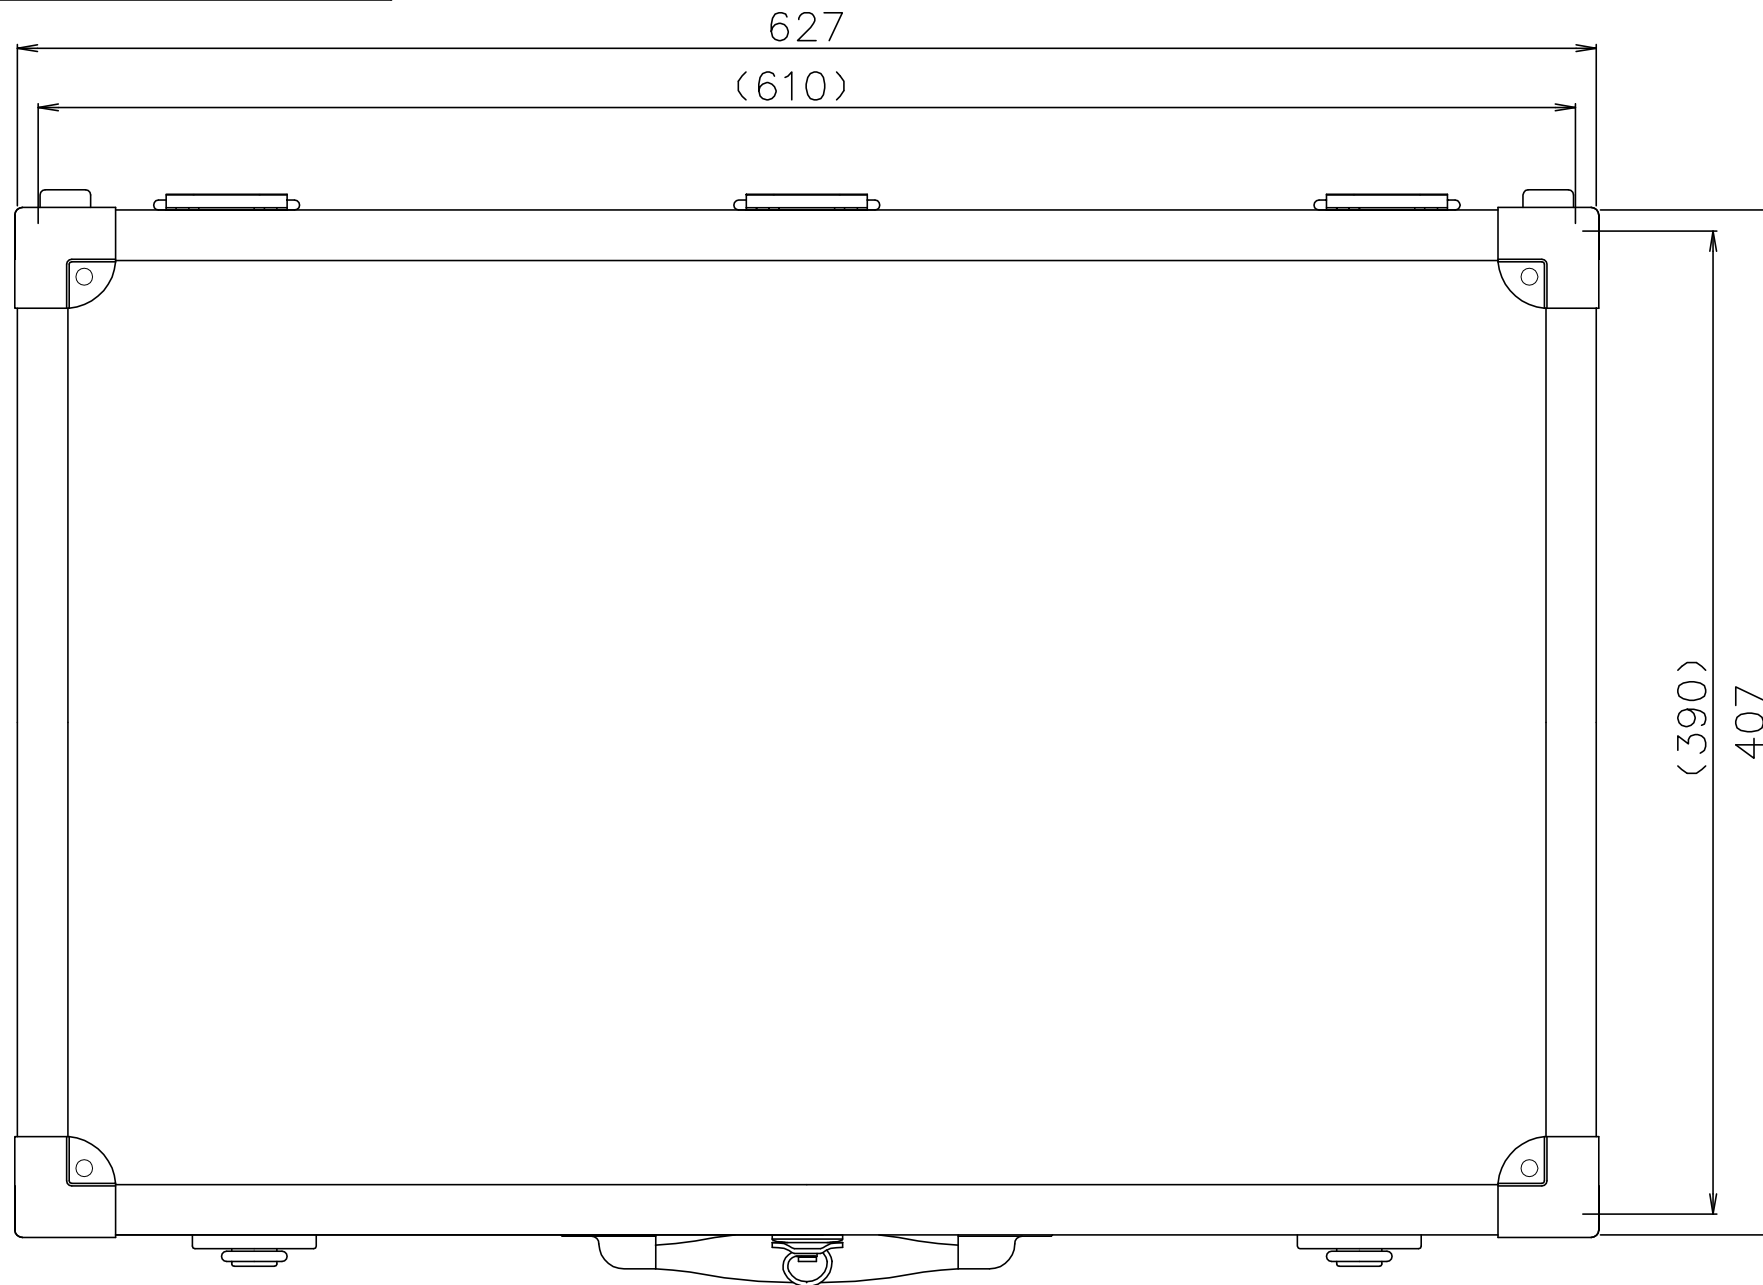

# PROTEX

SCALE  
0 50 100 150

内装： 布貼り  
質量： 4.9kg

TITLE  
アルミトランク ATシリーズ  
MODEL  
AT-3300