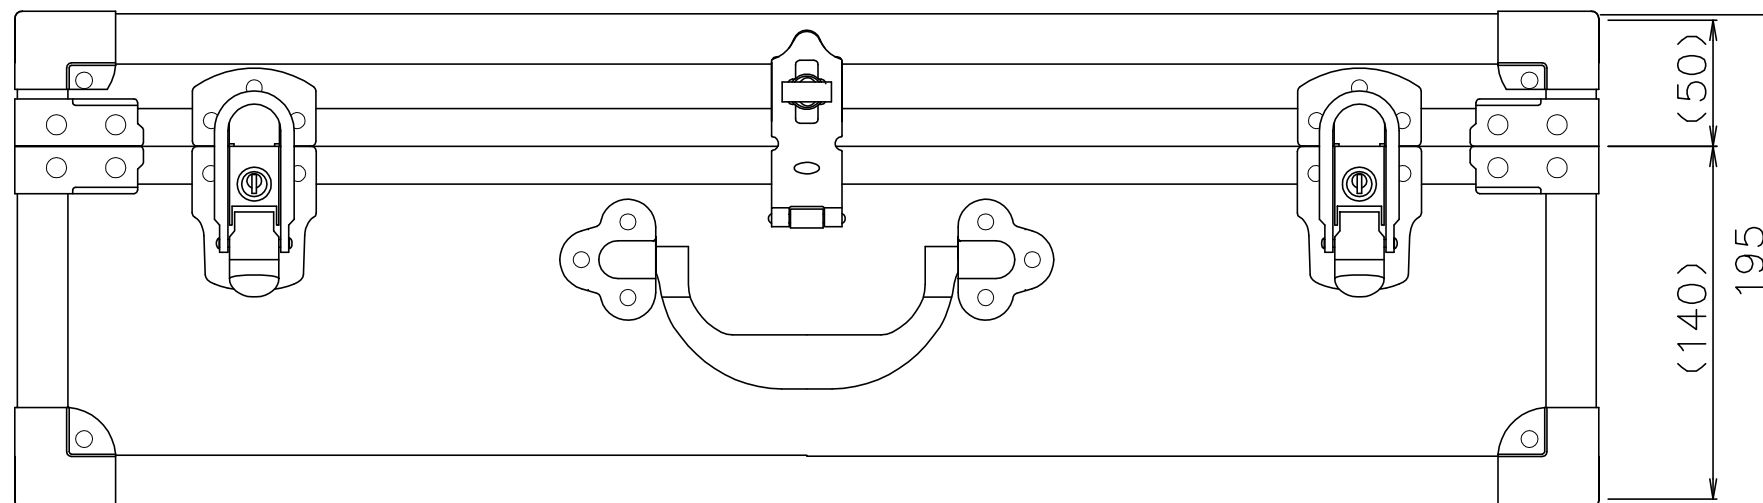

# PROTEX

SCALE  
0 50 100 150

内装： 布貼り  
質量： 4.9kg

TITLE  
アルミトランク ATシリーズ  
MODEL  
AT-3300