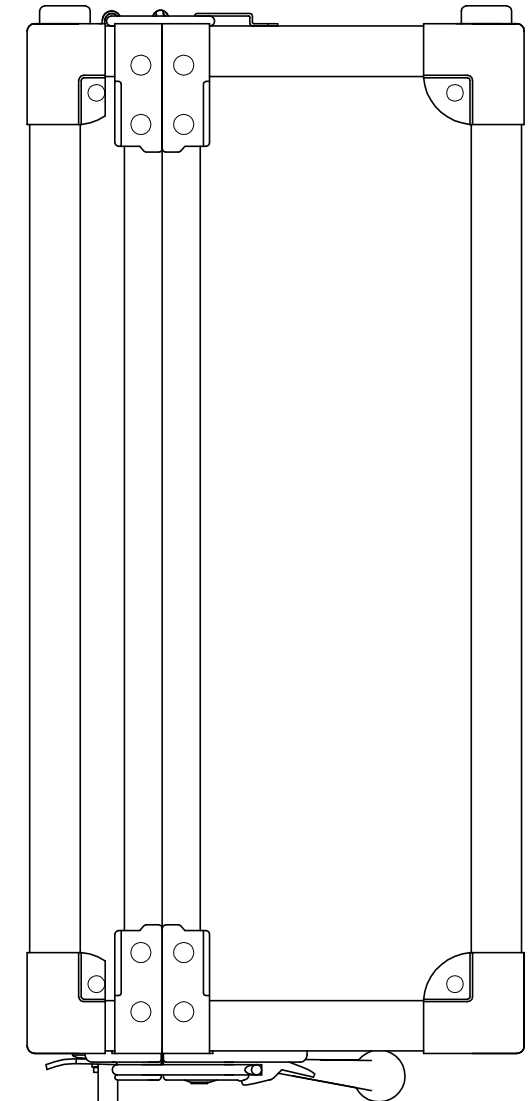

# PROTEX

SCALE  
0 50 100 150

内装： 布貼り  
質量： 4.9kg

TITLE  
アルミトランク ATシリーズ  
MODEL  
AT-3300