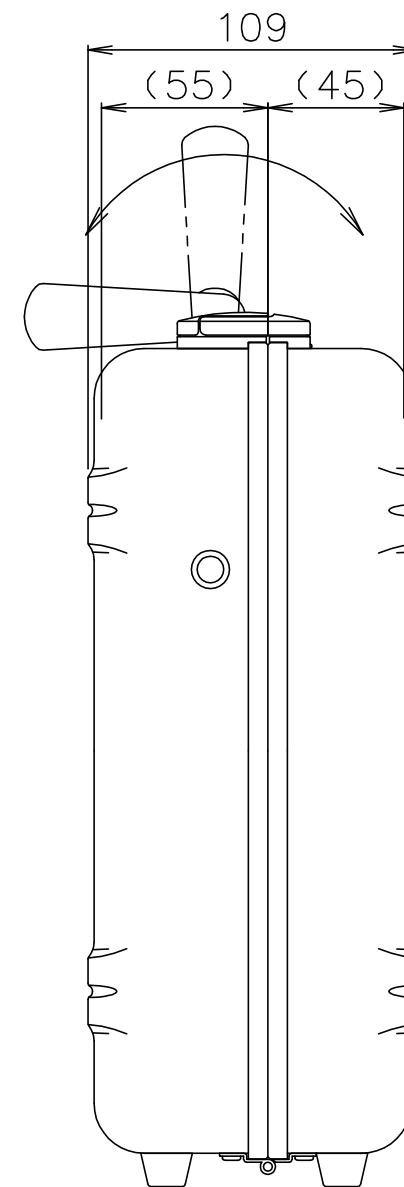

# PROTEX

内装： 布貼り  
質量： 1.7kg

TITLE	900シリーズ
MODEL	914