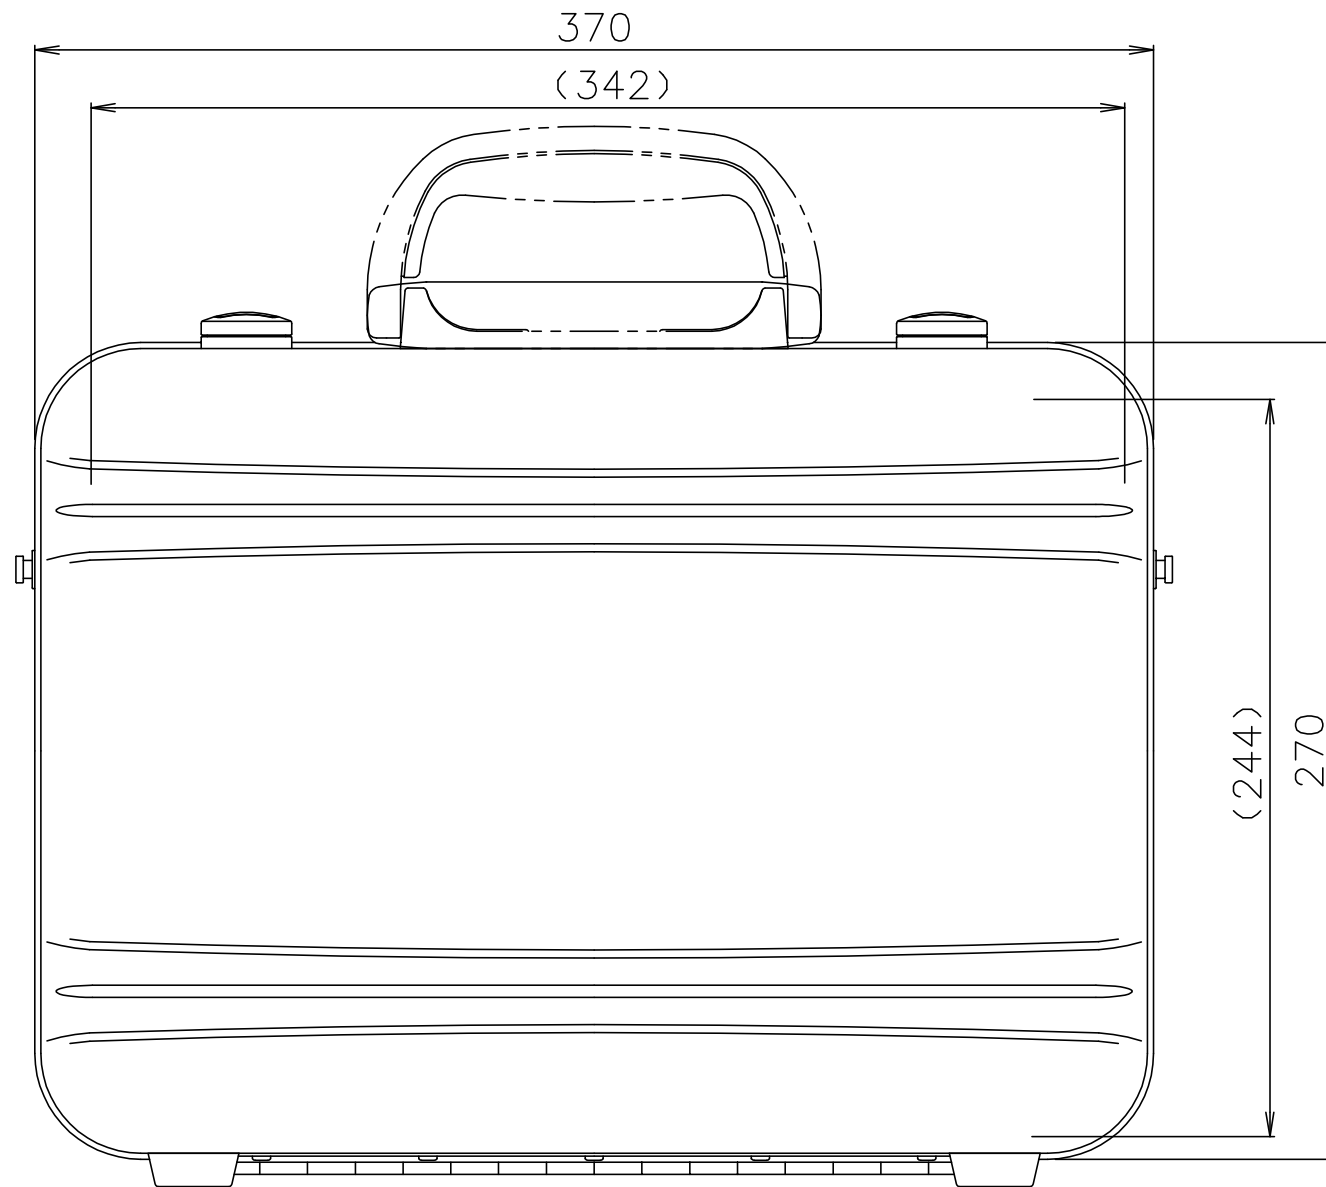

# PROTEX

内装： 布貼り  
質量： 1.7kg

TITLE	900シリーズ
MODEL	914